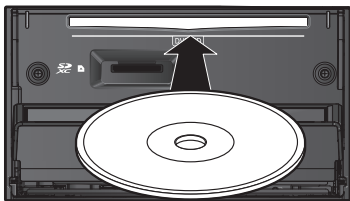

ディスクを再生する

- 本機で再生できるディスクについて (P.72)

お知らせ

- ディスク側の制約により、本書の操作説明どおりに動作しない場合があります。詳しくは、ディスクの説明書をご覧ください。
- 記録状態、記録方法、記録機器やファイルの作りかたによって、再生できない場合や操作方法が異なる場合があります。

ディスクを挿入する

- 1  を押す

- 2 OPEN/EJECT 画面から **OPEN** を選ぶ

- ディスプレイが開きます。

- 3 ラベル面を上にしてディスクを挿入する

- ディスプレイが自動的に閉まり、再生を開始します。
-  を押して、手でディスプレイを閉じることもできます。

ディスクを取り出す

- 1  を押す

- 2 OPEN/EJECT 画面から **DISC EJECT** を選ぶ

- ディスプレイが開き、ディスクが排出されます。

- 3 ディスクを取り出す