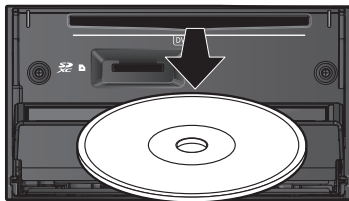

- ディスプレイが開きます。

- 3 ラベル面を上にしてディスクを挿入する

- ディスプレイが自動的に閉まり、再生を開始します。
-  を押して、手でディスプレイを閉じることもできます。

ディスクを取り出す

- 1  を押す

- 2 OPEN/EJECT 画面から **DISC EJECT** を選ぶ

- ディスプレイが開き、ディスクが排出されます。

- 3 ディスクを取り出す

- 4  を押す

- ディスプレイが閉じます。

お願い

- ディスクが排出されない場合は、 を10秒以上押してください。

DVD-Video・DVD-VRを再生する

- 本機で再生できるディスクについて (P.72)
- ディスクまたは本機で禁止されている操作をした場合は、 が表示されます。

再生する

ディスクを挿入し、トップメニュー (P.14)、オーディオソース一覧 (P.29) または全機能一覧から