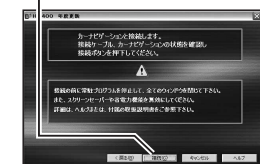

ドライバのインストールを開始します。

2. 年度更新の準備

1 地図ディスクをパソコンに挿入する。

- 年度更新ソフトが起動します。
- 起動しない場合は、[マイコンピュータ]→[D:] (地図ディスクを挿入したドライブ)をダブルクリックしてください。
- それでも起動しない場合は、[マイコンピュータ]→[D:]→[maptrans]→[NavIM VPTrans.exe]をダブルクリックしてください。

2 使用許諾画面をよく読んで、「同意する」を選び、「次へ」をクリックする。

3 ナビゲーションとパソコンの接続を確認し、「接続」をクリックする。

3. 年度更新

ナビゲーションに下記のメッセージが表示されていることを確認してください。

USB通信中です。
電源を切らずにお待ちください。

1 「地図更新」を クリックする。

2 「OK」を クリックする。

年度更新を開始します。