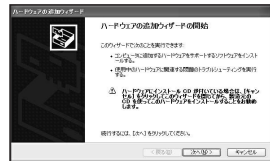

SDメモリーカードは、乳幼児の手の届く
ところに置かない

禁止

あやまって、飲み込む恐れがあります。万一飲み込んだと思われるときは、すぐに医師にご相談ください。

バージョンアップする

1. 準備する

1 更新セットアップ用SDメモリーカードをナビゲーションに挿入する。

- 本機の電源がOFFの状態で行ってください。
- 更新セットアップ用SDメモリーカードがロックされている場合は、解除してください。
- 年度更新が完了するまで、更新セットアップ用SDメモリーカードは取り出さないでください。

2 別売のACアダプター(CY-ZAC20D)をナビゲーションに接続する。

必ず、指定のACアダプターを接続してください。故障の原因になります。

3 ナビゲーションおよびパソコンの電源をONにする。

ナビゲーションに下記のメッセージが表示されます。

4 ナビゲーションをパソコンに接続する。

パソコンに下記のウィンドウが表示されます。

- 以前に、当社ダウンロードサイトからPCリンクソフトをダウンロードし、パソコンにインストールしている場合は、パソコンにこのウィンドウは表示されません。「2.年度更新の準備 (右ページ)」にお進みください。