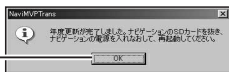

3 「OK」を クリックする。

上の画面が表示されない場合は、年度更新が正常に終了していません。もう一度手順1からやりなおしてください。