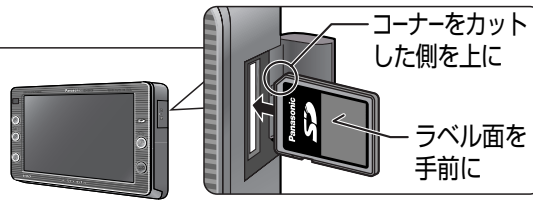

SDメモリーカードは、乳幼児の手の届く
ところに置かない

禁止

あやまって、飲み込む恐れがあります。万一飲み込んだと思われるときは、すぐに医師にご相談ください。

バージョンアップする

1. 準備する

1 更新セットアップ用SDメモリーカードをナビゲーションに挿入する。

- 本機の電源がOFFの状態で行ってください。
- 更新セットアップ用SDメモリーカードがロックされている場合は、解除してください。
- 年度更新が完了するまで、更新セットアップ用SDメモリーカードは取り出さないでください。

2 別売のACアダプター(CY-ZAC20D)をナビゲーションに接続する。

必ず、指定のACアダプターを接続してください。故障の原因になります。

3 ナビゲーションおよびパソコンの電源をONにする。

ナビゲーションに下記のメッセージが表示されます。

4 ナビゲーションをパソコンに接続する。

パソコンに下記のウィンドウが表示されます。

- 以前に、当社ダウンロードサイトからPCリンクソフトをダウンロードし、パソコンにインストールしている場合は、パソコンにこのウィンドウは表示されません。「2.年度更新の準備 (右ページ)」にお進みください。