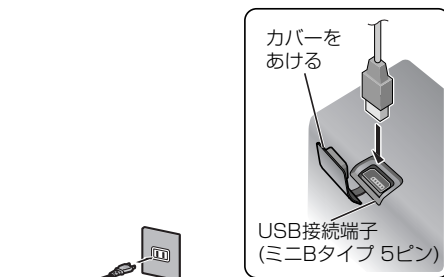

SDメモリーカードは、乳幼児の手の届く
ところに置かない

禁止

あやまって、飲み込む恐れがあります。万一飲み込んだと思われるときは、すぐに医師にご相談ください。

バージョンアップする

1. 準備する

1 更新セットアップ用SDメモリーカードをナビゲーションに挿入する。

- 本機の電源がOFFの状態で行ってください。
- 更新セットアップ用SDメモリーカードがロックされている場合は、解除してください。
- 年度更新が完了するまで、更新セットアップ用SDメモリーカードは取り出さないでください。

2 別売のACアダプター(CY-ZAC20D)をナビゲーションに接続する。

必ず、指定のACアダプターを接続してください。故障の原因になります。

3 ナビゲーションおよびパソコンの電源をONにする。

ナビゲーションに下記のメッセージが表示されます。

4 ナビゲーションをパソコンに接続する。

パソコンに下記のウィンドウが表示されます。

- 以前に、当社ダウンロードサイトからPCリンクソフトをダウンロードし、パソコンにインストールしている場合は、パソコンにこのウィンドウは表示されません。「2.年度更新の準備 (右ページ)」にお進みください。