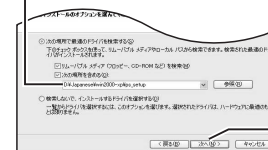

7 「次の場所で最適なドライバを検索する」を選び、ドライバを選び、「次へ」をクリックする。

OSに応じてドライバを選んでください。(例：Dに地図ディスクを挿入した場合)

- Windows 2000/XPの場合
  D:\navi_driver\win2kxp
- Windows 98/98SE/Meの場合
  D:\navi_driver\win98ME