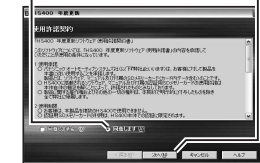

2 使用許諾画面をよく読んで、「同意する」を選び、「次へ」をクリックする。