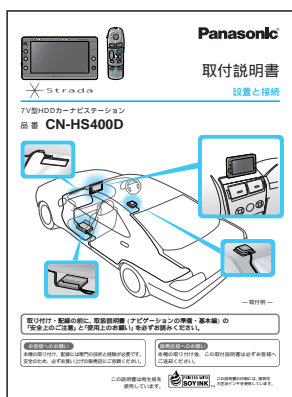

### ナビゲーションの準備・基本編 (準備・基本編)

準備から基本操作までと  
ナビゲーションの使いかたをかんたんに  
説明しています。

### ナビゲーションの操作編 (操作編)

ナビゲーションの操作方法  
テレビを見る  
SDメモリーカードを使う  
エンタメバンク (Music/Photo/Movie)  
を説明しています。  
読みたいところを探すときに、ご利用ください。  
もくじ ..... 3~5  
さくいん (メニュー一覧から) ..... 156  
さくいん (50音順) ..... 158