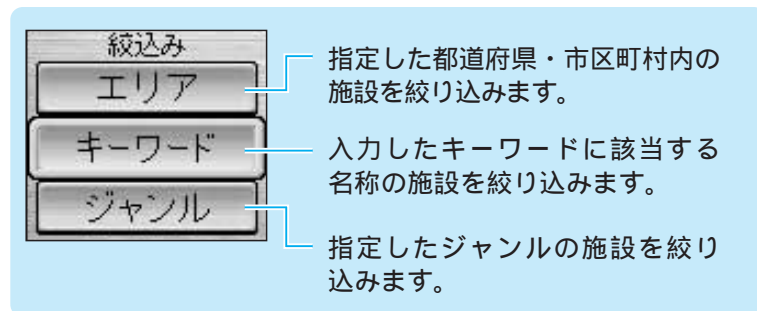

行き先を探す

ハイブリッド検索で探す

ジャンル検索・名称検索・周辺検索で施設の候補が多いとき、「エリア」「キーワード」「ジャンル」で候補の順番を並び替えて表示できます。(ハイブリッド検索)

順番を並び替えて、候補を絞り込みます。

並べ替える前は、自車位置から近い順に並んでいます。

3 施設を選ぶ

地図が表示されます。

4 行き先設定を選ぶ

お知らせ

手順①で検索結果画面を表示中に約15秒間何も操作しないと、並替え・絞り込みのサブメニューが自動的に表示されます。

名称で探した場合(④16ページ)は、キーワードからの絞り込みはできません。

ランドマークセレクトの設定に関わらず、選ばれた施設上には、その施設のランドマークが表示されます。(例：東京ディズニーランドを選ぶと遊戯場のランドマークが表示されます。)このランドマークは、「ジャンル」/「名称」/「周辺検索」から他の施設を検索するか、本機の電源を切ると消去されます。

リモコン操作の場合

手順①で を押し、ジョイスティックで選んでください。

条件を入力して、候補を絞り込みます。

3 キーワードを入力して、絞り込みを選ぶ

4 施設を選ぶ

地図が表示されます。

5 行き先設定を選ぶ

ルートを作る
行き先を探す(ハイブリッド検索で探す)