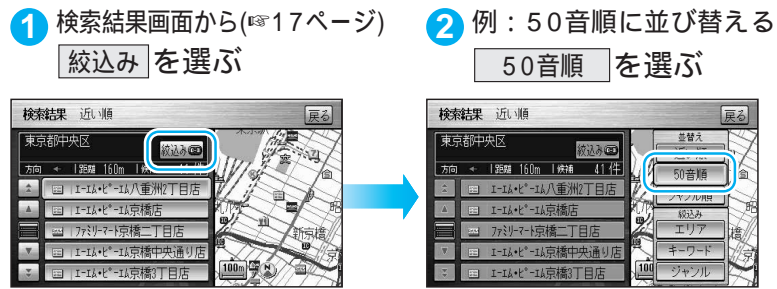

行き先を探す

ハイブリッド検索で探す

ジャンル検索・名称検索・周辺検索で施設の候補が多いとき、「エリア」「キーワード」「ジャンル」で候補の順番を並び替えて表示できます。(ハイブリッド検索)

順番を並び替えて、候補を絞り込みます。

並べ替える前は、自車位置から近い順に並んでいます。

3 施設を選ぶ

地図が表示されます。

4 行き先設定を選ぶ

お知らせ

手順①で検索結果画面を表示中に約15秒間何も操作しないと、並替え・絞り込みのサブメニューが自動的に表示されます。

名称で探した場合(④16ページ)は、キーワードからの絞り込みはできません。

ランドマークセレクトの設定に関わらず、選ばれた施設上には、その施設のランドマークが表示されます。(例：東京ディズニーランドを選ぶと遊戯場のランドマークが表示されます。)このランドマークは、「ジャンル」/「名称」/「周辺検索」から他の施設を検索するか、本機の電源を切ると消去されます。

リモコン操作の場合

手順①で を押し、ジョイスティックで選んでください。

条件を入力して、候補を絞り込みます。

3 キーワードを入力して、絞り込みを選ぶ

4 施設を選ぶ

地図が表示されます。

5 行き先設定を選ぶ

ルートを作る
行き先を探す(ハイブリッド検索で探す)