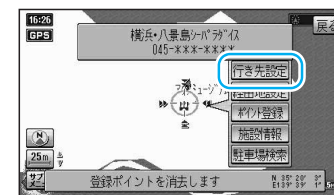

お知らせ

手順①で検索結果画面を表示中に約15秒間何も操作しないと、並替え・絞り込みのサブメニューが自動的に表示されます。

名称で探した場合(④16ページ)は、キーワードからの絞り込みはできません。

ランドマークセレクトの設定に関わらず、選ばれた施設上には、その施設のランドマークが表示されます。(例：東京ディズニーランドを選ぶと遊戯場のランドマークが表示されます。)このランドマークは、「ジャンル」/「名称」/「周辺検索」から他の施設を検索するか、本機の電源を切ると消去されます。

リモコン操作の場合

手順①で を押し、ジョイスティックで選んでください。

条件を入力して、候補を絞り込みます。

3 キーワードを入力して、絞り込みを選ぶ

4 施設を選ぶ

地図が表示されます。

5 行き先設定を選ぶ

ルートを作る
行き先を探す(ハイブリッド検索で探す)