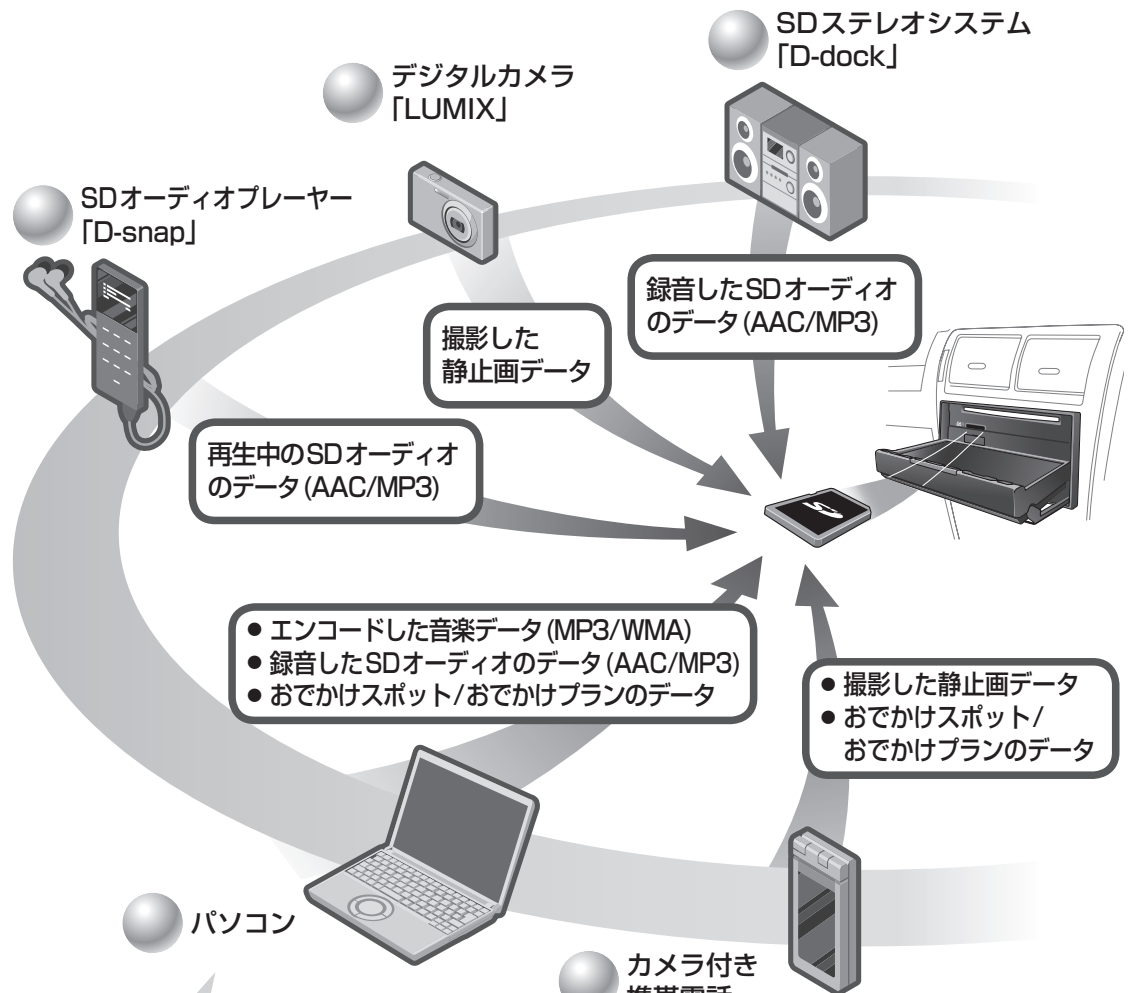

## Bluetooth携帯電話と組み合わせて CN-HW830D

Bluetooth Audio、ハンズフリー通話のほか、インターネット経由でホームネットワークカメラにアクセスして自宅の様子を確認することもできます。

Bluetooth 接続

はい、もしもし

ハンズフリー通話

Bluetooth Audio

うちのわんちゃん元気かな?

ホームネットワークカメラ

## SDメモリーカードを使って (SD Link)

- 大容量メディア「SDHCメモリーカード」にも対応。容量の大きなデータの読み込み・保存が可能となりました。
- 音楽(AAC、MP3、WMA)や静止画(JPEG、BMP)をお楽しみいただけます。
- ウェブサイトからダウンロードした施設(おでかけスポット)やルート情報(おでかけプラン)を利用できます。(おでかけストラダ)

- パソコンソフト「SD-Jukebox」SDオーディオ(AAC/MP3)を録音できます。
- ウェブサイト「Club Strada」おでかけスポット/おでかけプランをダウンロードできます。
- ストラダ/カーオーディオモバイルサイト おでかけスポット/おでかけプランをダウンロードできます。