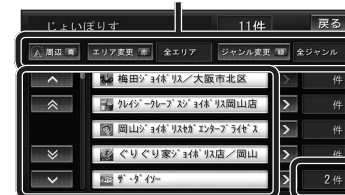

名称(施設名)で探す

施設の名称を入力して行き先を探します。

1

行き先メニュー(主な方法)から

名称  
あ を選ぶ

2

名称を入力して

完了 を選ぶ

- [修正] : 1文字削除
- 施設の候補が5件以下に絞り込まれたあと、約10秒間何も操作しないと、自動的にリストが表示されます。

リストから施設を選ぶ

- さらに現在地周辺・エリア(住所・地方)・ジャンルから施設を絞り込むことができます。

- 同名の施設が複数ある場合(チェーン店など)に選ぶと、さらに詳細なリスト(チェーン店の一覧など)が表示されます。

地図が表示されます。(☞74~75ページ)

お知らせ

- 「㇀」、「㇁」および小文字は、清音の大文字と同じとみなされます。  
例:「ぶ」「ふ」は「ぶ」、「つ」は「つ」とみなされます。

現在地周辺の施設に絞り込む

▲周辺 を選ぶ  青 押す

- 現在地の都道府県で絞り込みます。

エリアで絞り込む

■住所で絞り込む

エリア変更 を選ぶ  赤 押す

都道府県・政令指定都市を選ぶ