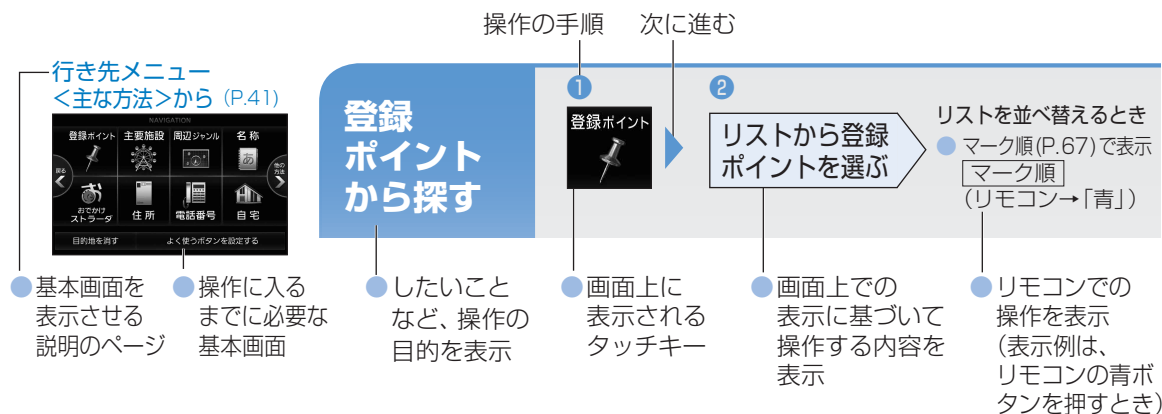

BLUETOOTH® 携帯電話と組み合わせて

BLUETOOTH 対応携帯電話と接続すると下記のことができます。

- ハンズフリー通話
- BLUETOOTH Audio 再生
- Google マップ™を含む、おでかけストラダのデータを、CLUB * Strada からナビゲーションへダウンロードし、利用可能*2
- 通信サービスを利用して車内から自宅の機器を操作*2

※ 2 利用には、登録またはサービス契約が必要です。(P.123)

確認・準備

NAVI

AUDIO

使い方

BLUETOOTH

音声認識

必要なとき

故障かな!?

その他の情報

本書の見方 (本書では、操作手順や方法を、タッチキー操作と本体部のボタン操作を中心に説明しています)

■ 操作ボタンの種類

- タッチキーを押す場合
(例)
- 本体ボタンを押す場合
(例)

■ リモコンの基本操作

- 矢印方向に傾けて選ぶ
例: (リモコン→「▲」)は▲方向に傾ける
- 押して決定する
- 地図画面でジョイスティックを傾けると、地図がスクロールします。(8方向)