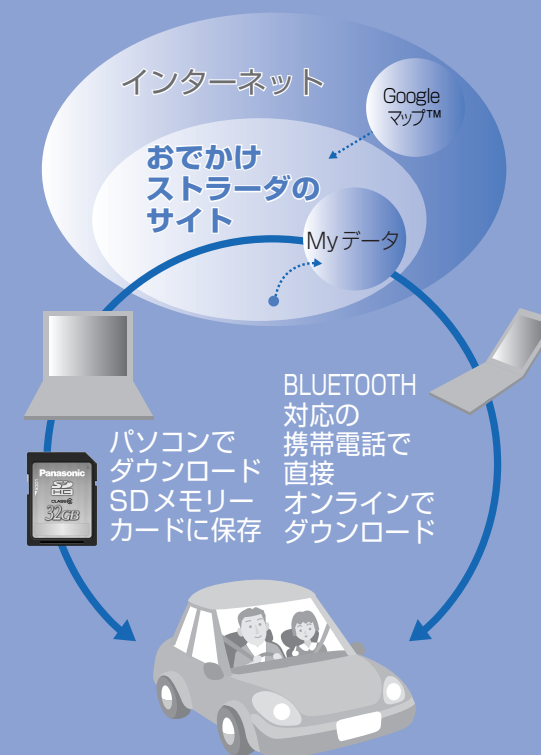

おすすめ機能

Webでドライブプラン作成!

パナソニックの専用Webサイト「おでかけストラーダ」から、本機にはないスポットの情報やドライブプランをダウンロードして、楽しめます。(Google マップ™のスポット情報も利用できます)

渋滞発生! 抜け道を探せる

ルート案内中に、目の前で渋滞が発生したり、通行規制されていたとき、迂回するルートを探せる「抜け道探索」(P.60)が便利です。

46 ページ

行き先を探す

- 探し方をいろいろ選べます。  
たとえば、名前や住所・電話番号で、ジャンルでの絞り込みもできます。
- 「おでかけストラーダ」で楽しいドライブプランが作成できます。

55

経由地を設定する

- 選んだ行き先に直行か、経由するか? いろいろなルートの設定もできます。
- 有料道路優先か、一般道路優先か? 使用する道路の選択もできます。

57

情報を見る / 探す

- 行きたい施設の電話番号を検索できます。
- 提携している駐車場が探せます。
- ルート沿いにある施設が探せます。