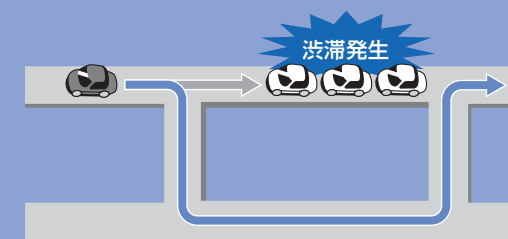

おすすめ機能

Webでドライブプラン作成!

パナソニックの専用Webサイト「おでかけストラーダ」から、本機にはないスポットの情報やドライブプランをダウンロードして、楽しめます。(Google マップ™のスポット情報も利用できます)

渋滞発生! 抜け道を探せる

ルート案内中に、目の前で渋滞が発生したり、通行規制されていたとき、迂回するルートを探せる「抜け道探索」(P.60)が便利です。

46 ページ

行き先を探す

- 探し方をいろいろ選べます。  
たとえば、名前や住所・電話番号で、ジャンルでの絞り込みもできます。
- 「おでかけストラーダ」で楽しいドライブプランが作成できます。

55

経由地を設定する

- 選んだ行き先に直行か、経由するか? いろいろなルートの設定もできます。
- 有料道路優先か、一般道路優先か? 使用する道路の選択もできます。

57

情報を見る / 探す

- 行きたい施設の電話番号を検索できます。
- 提携している駐車場が探せます。
- ルート沿いにある施設が探せます。