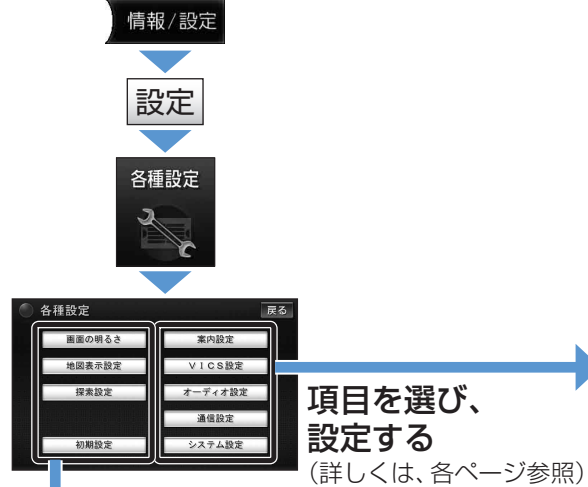

設定を変える(各種設定)

それぞれの項目を、お好みの設定に変えることができます。(太字はお買い上げ時の設定です)
デジタルTV、CD、DVD、HDD MUSIC、BLUETOOTH Audio、ハンズフリーの各設定の説明は、
各機能のページをご参照ください。

地図の表示のしかたや案内のしかたなど、様々な設定をお好みに応じて変えることができます。

ツートップメニューから (P.40)

設定の説明(ヒントモード)を見る

各種設定の画面から「**?**」を選ぶ
(リモコン→「ビュー」)
●明るさ設定画面に「**?**」は表示されません。

説明を見たい項目上の▼を選ぶ
●説明が表示される。

ヒントモードを解除するとき「戻る」

設定項目	ページ
画面の明るさ	
案内設定	
地図表示設定	
VICs設定	
探索設定	
オーディオ設定	
初期設定	
システム設定	

項目を選び、設定する
(詳しくは、各ページ参照)

設定項目	ページ
明画面の明るさ	
コントラスト	
明るさ	
マップセレクト	
ルート表示	
自車マーク	
ビジュアルシティマップ表示	
都市高マップ自動表示	
駐車場マップ自動表示	
100m縮尺市街地図表示	P.151
フロントワイド(ヘディングアップ)	
フロントワイド(ノースアップ)	
走行軌跡表示	
立体ランドマーク表示	
シーズンレジャーランドマーク表示	
抜け道表示	
地図スクロール地名表示	
縮尺切替メッセージ表示	
探索設定	
オートリルート	P.152
インテリジェントルート探索	
渋滞データバンク探索	
季節規制メッセージ表示	
初期設定	
自宅登録	P.22
取付角度	
車両情報	
昼夜切替	
カメラスケール表示	
カメラ割込み	P.23
カメラ画質調整	
スピーカー選択	
案内出力スピーカー	

設定項目	ページ
案内設定	
交差点拡大図表示	
ハイウェイ分岐図表示	
ETC拡大図表示	
ルートガイド自動表示	
レーンリスト自動表示	
踏切案内	
合流案内	
カーブ案内	
レーン案内	P.152
事故多発地点案内	
到着予想時刻	
ハートフル音声	
居眠り防止案内	
他モード時の案内	
VICs設定	
渋滞・混雑表示	
渋滞なし表示	
規制情報表示	
駐車場情報表示	
渋滞規制音声案内	
VICS経路探索	
図形情報割込み表示	P.153
文字情報割込み表示	
割込み表示時間	
オーディオ設定	
ナビミュート	
スピーカー出力レベル	
スピーカーディレイ	
サブウーファー出力	
圧縮オーディオ高域補完	
通信設定	
プロバイダ	
おでかけストラダ	P.132
ホームネットワークカメラ	
ライフィニティ	
ディモータ	
システム設定	
時計表示	
音声ガイド	
操作音	
音声認識モード切替	
音声認識ガイド音声	
ETCカード未挿入警告	
画面OFF	
起動パスワード	P.154
ミュートボタン	
モニター自動開閉	
サブディスプレイ表示	
車速補正係数	
車速バルス検出レベル	
各種設定リセット	
システムの初期化	