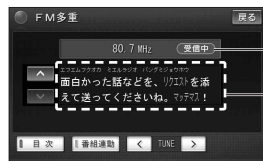

FM多重放送を見る

FM多重放送は、FMラジオの音声電波と同時に、文字やデータなどを送信しています。現在放送されている内容(曲名やアーティスト名など:番組連動情報)のほか、ニュースや天気予報などの独立チャンネル情報も見ることができます。

メニュー画面「情報」から (P.28)

FM多重放送画面

FM放送局を選ぶ

1

◀ ▶ を選ぶ

- 周波数が切り換わる。

FM多重放送画面の見かた

- 受信状態
- 番組連動情報や独立チャンネル情報を表示

1

目次

2 見たい情報の番号を選ぶ

(リモコン→「1」~「6」)

ページを切り換え(リモコン→「▲」「▼」)

目次を表示

番組連動情報を見るとき

番組連動

- FM音声と連動して送られる番組連動情報に切り換わります。
- 番組連動情報のページは、情報が受信されるごとに自動的に切り換わります。
- ◀ ▶ を選ぶと、手動でページを切り換えられます。
- 手動で切り換えると、ページの自動切り換えを中止して「最新情報」が表示されます。
- 「最新情報」を選ぶと、最新のページを表示して、自動切換状態に戻ります。

自動的にページを切り換えるとき