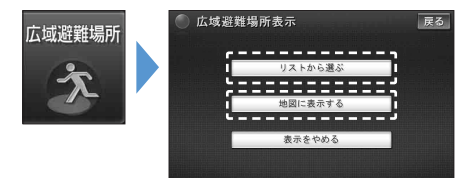

番組連動情報を見るとき

番組連動

- FM音声と連動して送られる番組連動情報に切り換わります。
- 番組連動情報のページは、情報が受信されるごとに自動的に切り換わります。
- ◀ ▶ を選ぶと、手動でページを切り換えられます。
- 手動で切り換えると、ページの自動切り換えを中止して「最新情報」が表示されます。
- 「最新情報」を選ぶと、最新のページを表示して、自動切換状態に戻ります。

自動的にページを切り換えるとき

自動送り

- 一定時間ページを表示した後、ページが自動的に切り換わります。すべて表示されると、最初のページに戻ります。
- 自動送りを中止するとき「停止」

お知らせ

- ニュースなどでは、文字データの読み込みに時間がかかるため、表示されるまでに多少時間がかかります。
- FM多重放送を表示中にFM多重放送の緊急放送を受信したときは、自動的にその番組に切り換わります。
- デジタルテレビの音声を聞いているときに、FM多重放送を受信すると雑音が入る場合があります。
- 放送局により、走行中に表示できない情報があります。
- 緊急情報の受信中は、自動送りできません。

FM多重放送の放送内容は、個人で利用する以外は著作権法上、権利者に無断で使用できません。また放送で表示される内容には、一切の責任を負いかねます。

広域避難場所を確認する

広域避難場所とは、各自治体で定められた、災害から一時的に避難するための場所です。

メニュー画面「情報」から (P.28)

広域避難場所を探す

1

リストから選ぶ

- 現在地から近い順で、最大200件まで表示されます。(検索結果リスト)