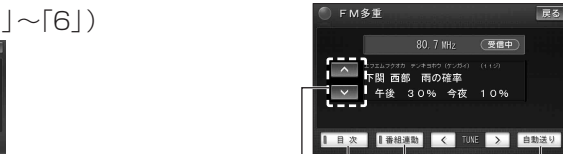

FM多重放送を見る

FM多重放送は、FMラジオの音声電波と同時に、文字やデータなどを送信しています。現在放送されている内容(曲名やアーティスト名など:番組連動情報)のほか、ニュースや天気予報などの独立チャンネル情報も見ることができます。

メニュー画面「情報」から (P.28)

FM多重放送画面

FM放送局を選ぶ

1

◀ ▶ を選ぶ

- 周波数が切り換わる。

FM多重放送画面の見かた

- 受信状態
- 番組連動情報や独立チャンネル情報を表示

1

目次

2 見たい情報の番号を選ぶ

(リモコン→「1」~「6」)

ページを切り換え(リモコン→「▲」「▼」)

目次を表示

番組連動情報を見るとき

番組連動

- FM音声と連動して送られる番組連動情報に切り換わります。
- 番組連動情報のページは、情報が受信されるごとに自動的に切り換わります。
- ◀ ▶ を選ぶと、手動でページを切り換えられます。
- 手動で切り換えると、ページの自動切り換えを中止して「最新情報」が表示されます。
- 「最新情報」を選ぶと、最新のページを表示して、自動切換状態に戻ります。

自動的にページを切り換えるとき