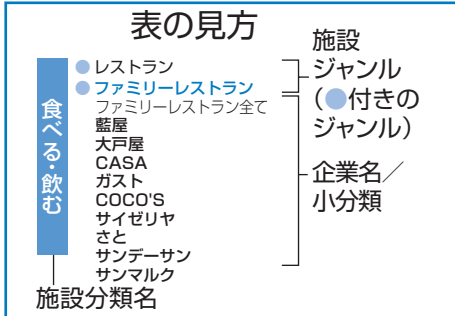

# ジャンル一覧表

ボイスコントロールでランドマーク表示できるジャンルのコマンドは、施設分類名（広域避難場所を除く）および太字の項目です。ボイスコントロールでランドマーク表示および、ジャンル検索できるジャンルのコマンドは、ブルー太字の項目です。（医療機関、金融機関、教育施設含む）（施設ジャンルの寿司、レンタルショップ、リサイクルショップはランドマーク表示できません）

- 食べる・飲む全て
  - レストラン
  - ファミリーレストラン
  - ファミリーレストラン全て
  - 藍屋
  - 大戸屋
  - CASA
  - ガスト
  - COCO'S
  - サイゼリヤ
  - さと
  - サンデーサン
  - サンマルク
  - レストラン
  - ファミリーレストラン
  - 藍屋
  - 大戸屋
  - CASA
  - ガスト
  - COCO'S
  - サイゼリヤ
  - さと
  - サンデーサン
  - サンマルク
  - ジョイフル
  - ジョナサン
  - すかいらーく
  - スカイークガーデンズ
  - デニーズ
  - トマト&オニオン
  - パーミヤン
  - 華屋与兵衛
  - ビッグボーイ
  - びっくりドンキー
  - ファミール
  - フォルクス
  - フレンドリー
  - ミルキーウェイ
  - 夢庵
  - レッドロブスター
  - ロイヤルホスト
  - ファーストフード
  - ファーストフード全て
  - ウェンティーズ
  - ケンタッキー
  - サブウェイ
  - ドムドムバーガー
  - なか卯
  - ファーストキッチン
  - フレッシュネスバーガー
  - マクドナルド
  - 松屋
  - ミスタードーナツ
  - モスバーガー
  - 吉野家
  - ロッテリア
  - うどん・そば
  - うどん・そば全て
  - うどん・そば店
  - 立食うどん・そば
  - 寿司
  - 寿司全て
  - 寿司
  - 回転寿司
  - 持ち帰り寿司
  - ラーメン
  - カレー
  - パスタ
  - お好み焼・たこ焼
  - お好み焼・たこ焼全て
  - お好み焼
  - たこ焼
  - イタリア料理
  - フランス料理
  - 中華料理
  - 中華料理全て
  - 広東料理
  - 四川料理
  - 上海料理
  - 北京料理
  - ぎょうざ・しゅうまい
- 各国料理
  - 各国料理全て
  - インド料理
  - スペイン料理
  - タイ料理
  - メキシコ料理
  - ロシア料理
  - 韓国料理
  - 台湾料理
  - 朝鮮料理
  - 割ぼう・懐石
  - 割ぼう・懐石全て
  - 割ぼう・料亭
  - 懐石料理
  - 和食
  - 和食全て
  - うなぎ
  - おでん
  - てんぷら
  - ろばた焼
  - 京料理
  - 郷土料理
  - 沖縄料理
  - 小料理
  - フォルクス
  - 料理・仕出し
  - 屋形船
  - 肉料理
  - 肉料理全て
  - 焼肉・ホルモン
  - ステーキ
  - とんかつ
  - 焼鳥
  - 串カツ
  - 牛たん
  - ジンギスカン
  - 海鮮料理
  - 海鮮料理全て
  - かき料理
  - かに料理
  - ぷく料理
  - 魚料理
  - 鍋料理
  - 鍋料理全て
  - しゃぶしゃぶ
  - すきやき
  - ちゃんこ
  - もつ鍋
  - 弁当
  - 弁当全て
  - 持ち帰り弁当
  - 弁当・仕出し
  - コーヒー・喫茶
  - コーヒー・喫茶全て
  - 喫茶店
  - コーヒー専門店
  - 紅茶専門店
  - 中国茶専門店
  - 甘味処
  - 茶屋
  - 漫画喫茶
  - インターネットカフェ
  - カラオケ喫茶
  - パー・酒場
  - パー・酒場全て
  - スナック
  - パー・クラブ
  - パブ・ピストロ
  - ピアホール
  - 居酒屋