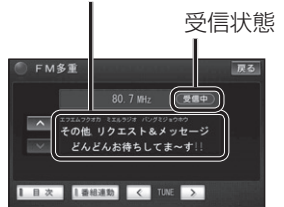

FM多重放送を見る

■ FM多重放送とは

FM多重放送は、FMラジオの音声電波と同時に、文字やデータなどを送信しています。現在放送されている内容(曲名やアーティスト名など:番組連動情報)のほか、ニュースや天気予報などの独立チャンネル情報も見ることができます。

FM多重放送の放送内容については、個人で利用する以外は著作権法上、権利者に無断で使用できません。またFM多重放送で表示される内容については、一切の責任を負いかねます。

受信するFM放送局を選ぶ

- 1 メニュー画面「情報」(P.28)から **FM多重放送** を選ぶ
 - FM多重放送画面(下記)が表示されます。
- 2 **< >** を選ぶ
 - 周波数が切り換わります。

FM多重放送画面の見かた

番組連動情報や独立チャンネル情報を表示

FM多重放送を見る

- 1 FM多重放送画面(左記)から **目次** を選ぶ
 - 2 見たい情報の番号を選ぶ
- 
- 
- **▲ ▼** : ページ切換
 - **目次** : もくじを表示
 - **自動送り** : ページの自動切換
 - ・ **停止** : 自動送りを停止
 - ・ 緊急情報を受信しているときは、自動送りできません。
 - **番組連動** : 番組連動情報を見る
 - ・ 番組連動情報を受信するごとに自動的に切り換わります。
 - ・ **▲ ▼** で手動でページを切り換えると、ページの自動切換を中止して、**最新情報** が表示されます。
 - ・ **最新情報** を選ぶと、最新情報を表示し、番組連動情報のページの自動切換を再開します。

お知らせ

- ニュースなどの内容は、表示されるまでに多少時間がかかる場合があります。(文字データの読み込みに時間がかかるため)
- FM多重放送を表示中にFM多重放送の緊急放送を受信したときは、自動的に緊急情報に番組が切り換わります。
- デジタルTVの音声を聞いているときに、FM多重放送を受信すると雑音が入る場合があります。
- 放送局によっては、走行中に表示できない情報があります。

広域避難場所を確認する