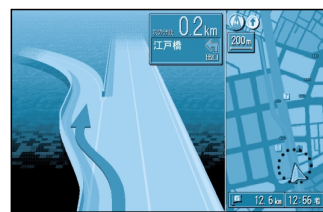

上手に使って快適なドライブを

行き先を決めて

(20ページ)

出発!!

フロントビュー交差点拡大図

交差点をわかりやすく表示します。

3Dハイウェイ 分岐案内

高速道路の分岐点を立体的に表示します。

3Dレーンガイド

交差点のレーンを拡大してわかりやすく表示します。

3Dハイウェイ入口案内

都市高速の入口をリアルに表示します。

料金所

レストラン

経路地を設定する

(26ページ)