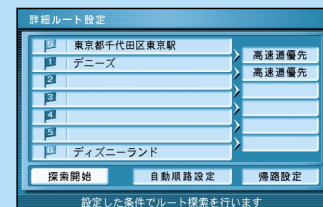

3Dレーンガイド

交差点のレーンを拡大してわかりやすく表示します。

3Dハイウェイ入口案内

都市高速の入口をリアルに表示します。

料金所

レストラン

経路地を設定する

(26ページ)