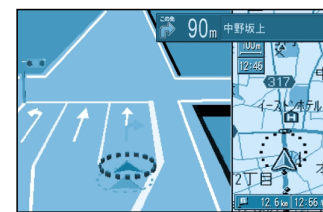

上手に使って快適なドライブを

行き先を決めて

(20ページ)

出発!!

フロントビュー交差点拡大図

交差点をわかりやすく表示します。

3Dハイウェイ 分岐案内

高速道路の分岐点を立体的に表示します。

3Dレーンガイド

交差点のレーンを拡大してわかりやすく表示します。

3Dハイウェイ入口案内

都市高速の入口をリアルに表示します。

料金所

レストラン

経路地を設定する

(26ページ)