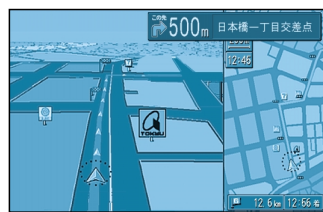

上手に使って快適なドライブを

行き先を決めて

(20ページ)

出発!!

フロントビュー交差点拡大図

交差点をわかりやすく表示します。

3Dハイウェイ 分岐案内

高速道路の分岐点を立体的に表示します。

3Dレーンガイド

交差点のレーンを拡大してわかりやすく表示します。

3Dハイウェイ入口案内

都市高速の入口をリアルに表示します。

料金所

レストラン

経路地を設定する

(26ページ)