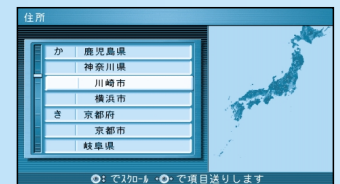

メニュー一覧表

行き先

自宅 へ帰る

登録した地点で探す

オートマップメモリーで探す

登録ポイントで探す

住所や施設で探す

住所で探す

ジャンルで探す

ガイド情報で探す

ハイウェイマップで探す

都市高マップで探す

周辺の施設を探す

名称やTELで探す

施設名で探す

個人名で探す