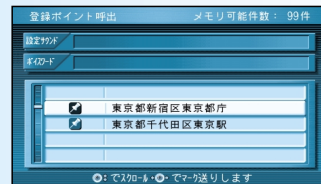

メニュー一覧表

行き先

自宅 へ帰る

登録した地点で探す

オートマップメモリーで探す

登録ポイントで探す

住所や施設で探す

住所で探す

ジャンルで探す

ガイド情報で探す

ハイウェイマップで探す

都市高マップで探す

周辺の施設を探す

名称やTELで探す

施設名で探す

個人名で探す