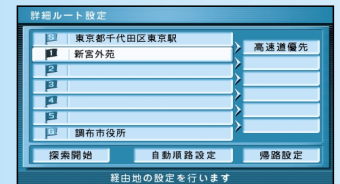

ジャンルで探す

ガイド情報で探す

ハイウェイマップで探す

都市高マップで探す

周辺の施設を探す

名称やTELで探す

施設名で探す

個人名で探す

TELで探す

郵便番号で探す

緯度経度で探す

ルートを カスタマイズ する

詳しくルートを決める

観光地をめぐる

登録ルートを利用する

ルートを 確認 する

別ルート探索

ルート情報

ルートスクロール

シミュレーション

詳細ルート設定

目的地付近

ルートを 取り消す