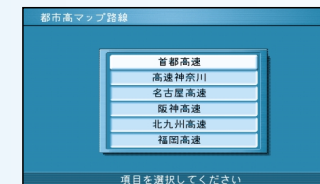

ジャンルで探す

ガイド情報で探す

ハイウェイマップで探す

都市高マップで探す

周辺の施設を探す

名称やTELで探す

施設名で探す

個人名で探す

TELで探す

郵便番号で探す

緯度経度で探す

ルートを カスタマイズ する

詳しくルートを決める

観光地をめぐる

登録ルートを利用する

ルートを 確認 する