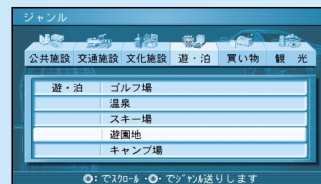

メニュー一覧表

行き先

自宅 へ帰る

登録した地点で探す

オートマップメモリーで探す

登録ポイントで探す

住所や施設で探す

住所で探す

ジャンルで探す

ガイド情報で探す

ハイウェイマップで探す

都市高マップで探す

周辺の施設を探す

名称やTELで探す

施設名で探す

個人名で探す