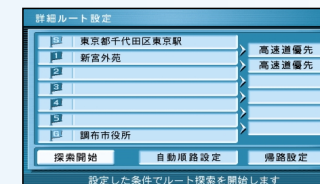

別ルート探索

ルート情報

ルートスクロール

シミュレーション

詳細ルート設定

目的地付近

ルートを 取り消す