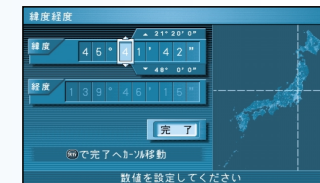

ジャンルで探す

ガイド情報で探す

ハイウェイマップで探す

都市高マップで探す

周辺の施設を探す

名称やTELで探す

施設名で探す

個人名で探す

TELで探す

郵便番号で探す

緯度経度で探す

ルートを カスタマイズ する

詳しくルートを決める

観光地をめぐる

登録ルートを利用する

ルートを 確認 する

別ルート探索

ルート情報

ルートスクロール

シミュレーション

詳細ルート設定

目的地付近

ルートを 取り消す