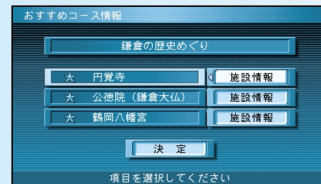

TELで探す

郵便番号で探す

緯度経度で探す

ルートを カスタマイズ する

詳しくルートを決める

観光地をめぐる

登録ルートを利用する

ルートを 確認 する

別ルート探索

ルート情報

ルートスクロール

シミュレーション

詳細ルート設定

目的地付近

ルートを 取り消す