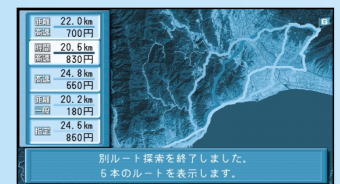

TELで探す

郵便番号で探す

緯度経度で探す

ルートを カスタマイズ する

詳しくルートを決める

観光地をめぐる

登録ルートを利用する

ルートを 確認 する

別ルート探索

ルート情報

ルートスクロール

シミュレーション

詳細ルート設定

目的地付近

ルートを 取り消す