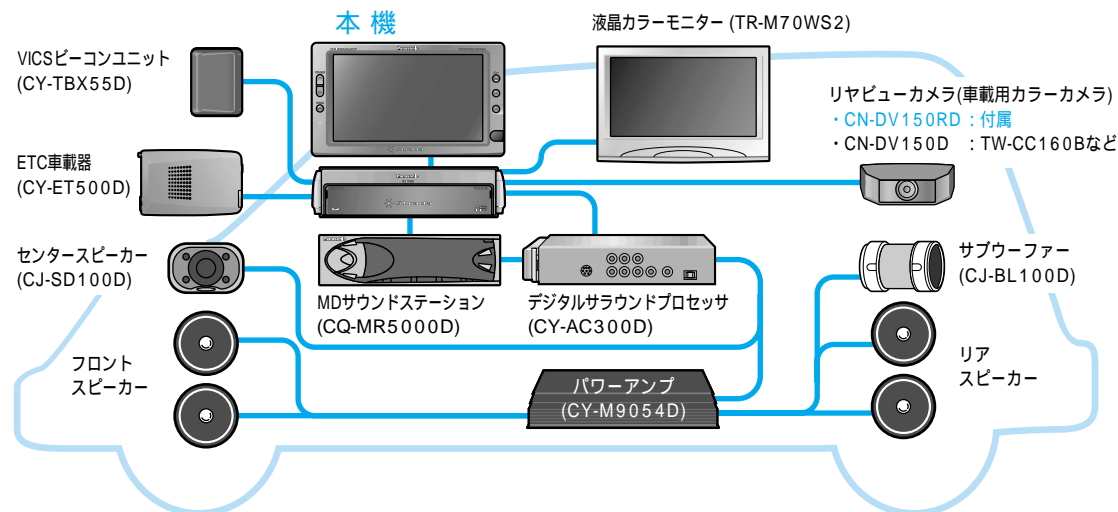

主な特長（上手に使って快適なドライブを）

DVDビデオ/ビデオCD/音楽CD/CD-R(MP3ファイル)再生機能

地図ディスクを取り出し、DVDビデオ/ビデオCD/音楽CD/CD-R・RW (MP3ファイル)の再生ができます。
(☎58～61ページ)

リヤビューカメラ搭載（CN-DV150RDのみ）

シフトレバーに連動しているので、シフトレバーをR(リバース)に入れると、自動的にリヤビューカメラの映像が本機に表示されます。また、自車の幅などに合わせたスケール表示も可能です。
(☎操作編：「他の機器と接続して使う」)

CN-DV150Dをお使いの場合も、別売の車載用カメラ(TW-CC160Bなど)を本機に接続して使えます。

別売品との組み合わせでシステムアップ

VICSビーコンユニットやETC車載器と組み合わせると、ビーコンからのVICS情報や、料金所の路側アンテナからの情報に連動して、ナビゲーションの案内を行います。

カーオーディオと接続すると、本機の音声を車載のスピーカーから出力できます。さらにデジタルサラウンドプロセッサと接続すると、DVDビデオの再生時に、ドルビーデジタル5.1chサラウンドを楽しめます。

見やすい地図表示とかんたん操作

豊富な検索メニュー
多種多彩なジャンル検索やハイブリッド検索による候補の絞込みが可能です。

かんたん操作メニュー
目にも見やすくタッチ操作もやりやすい、大きなメニューアイコンで、簡単操作を実現しました。

親切・丁寧な案内
分岐交差点で車線案内をわかりやすく表示します。
方面と進行方向を実際の看板と同じデザインで表示します。

(3Dレーンガイド)

(一般道方面看板表示)

分かりにくい都市高速の入口をリアルな3D拡大図で表示します。
高速道路や主要有料道路の分岐や出口を看板表示と3D拡大図で表示します。

(3Dハイウェイ入口案内)

(3Dハイウェイ分岐案内)

準備・確認

主な特長（上手に使って快適なドライブを）