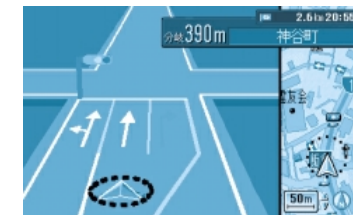

見やすい地図表示とかんたん操作

豊富な検索メニュー
多種多彩なジャンル検索やハイブリッド検索による候補の絞込みが可能です。

かんたん操作メニュー
目にも見やすくタッチ操作もやりやすい、大きなメニューアイコンで、簡単操作を実現しました。

親切・丁寧な案内
分岐交差点で車線案内をわかりやすく表示します。
方面と進行方向を実際の看板と同じデザインで表示します。

(3Dレーンガイド)

(一般道方面看板表示)

分かりにくい都市高速の入口をリアルな3D拡大図で表示します。
高速道路や主要有料道路の分岐や出口を看板表示と3D拡大図で表示します。

(3Dハイウェイ入口案内)

(3Dハイウェイ分岐案内)

準備・確認

主な特長（上手に使って快適なドライブを）