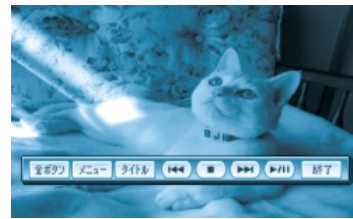

主な特長（上手に使って快適なドライブを）

DVDビデオ/ビデオCD/音楽CD/CD-R(MP3ファイル)再生機能

地図ディスクを取り出し、DVDビデオ/ビデオCD/音楽CD/CD-R・RW (MP3ファイル)の再生ができます。
(☎58～61ページ)

リヤビューカメラ搭載（CN-DV150RDのみ）

シフトレバーに連動しているので、シフトレバーをR(リバース)に入れると、自動的にリヤビューカメラの映像が本機に表示されます。また、自車の幅などに合わせたスケール表示も可能です。
(☎操作編：「他の機器と接続して使う」)

見やすい地図表示とかんたん操作

豊富な検索メニュー
多種多彩なジャンル検索やハイブリッド検索による候補の絞込みが可能です。

かんたん操作メニュー
目にも見やすくタッチ操作もやりやすい、大きなメニューアイコンで、簡単操作を実現しました。

親切・丁寧な案内
分岐交差点で車線案内をわかりやすく表示します。
方面と進行方向を実際の看板と同じデザインで表示します。

(3Dレーンガイド)

(一般道方面看板表示)

分かりにくい都市高速の入口をリアルな3D拡大図で表示します。
高速道路や主要有料道路の分岐や出口を看板表示と3D拡大図で表示します。