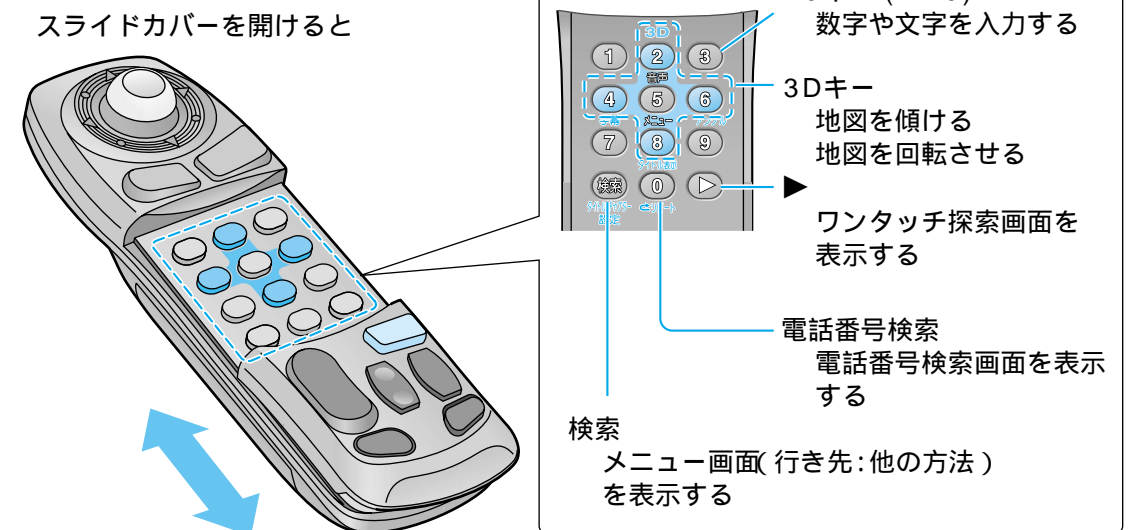

各部のなまえとはたらき

モニター

本体

リモコンの使いかた (ナビゲーション操作時)

準備・確認

● 各部のなまえとはたらき