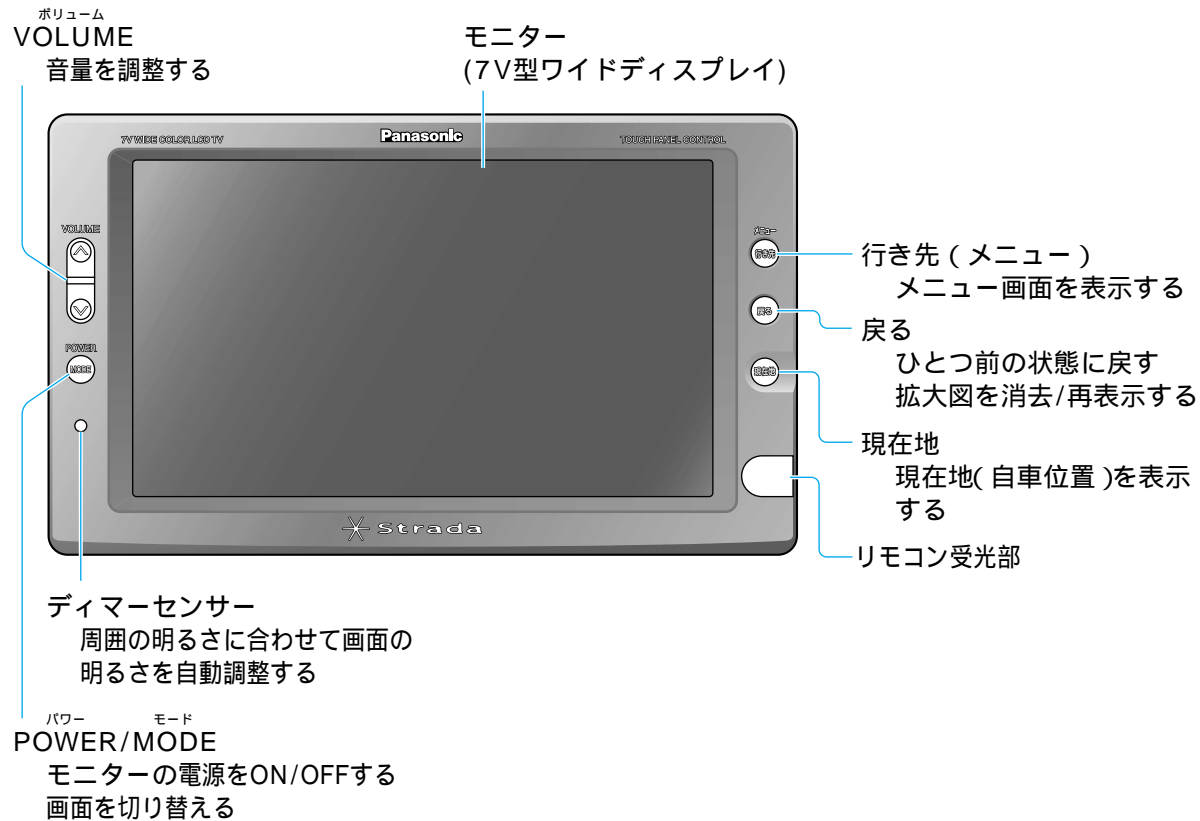

各部のなまえとはたらき

モニター

本体

リモコンの使いかた (ナビゲーション操作時)

準備・確認

● 各部のなまえとはたらき