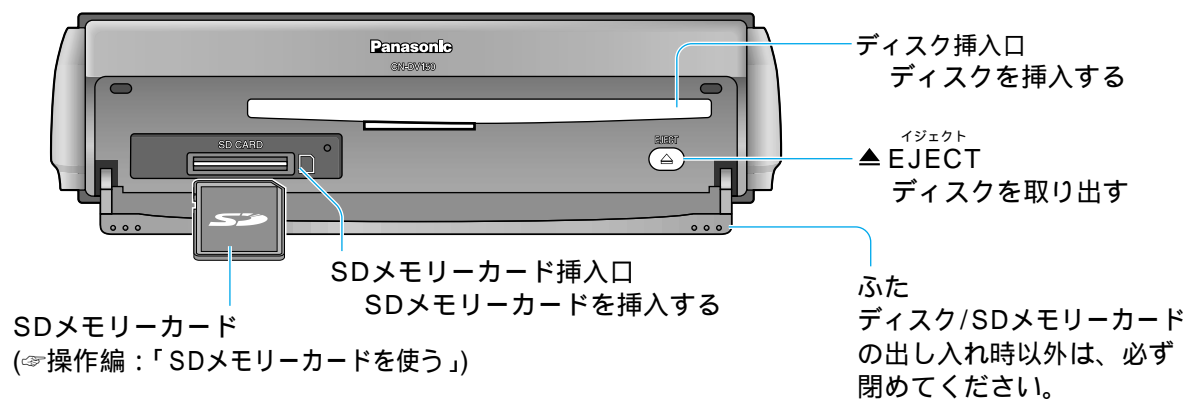

各部のなまえとはたらき

モニター

本体

リモコンの使いかた (ナビゲーション操作時)

準備・確認

● 各部のなまえとはたらき