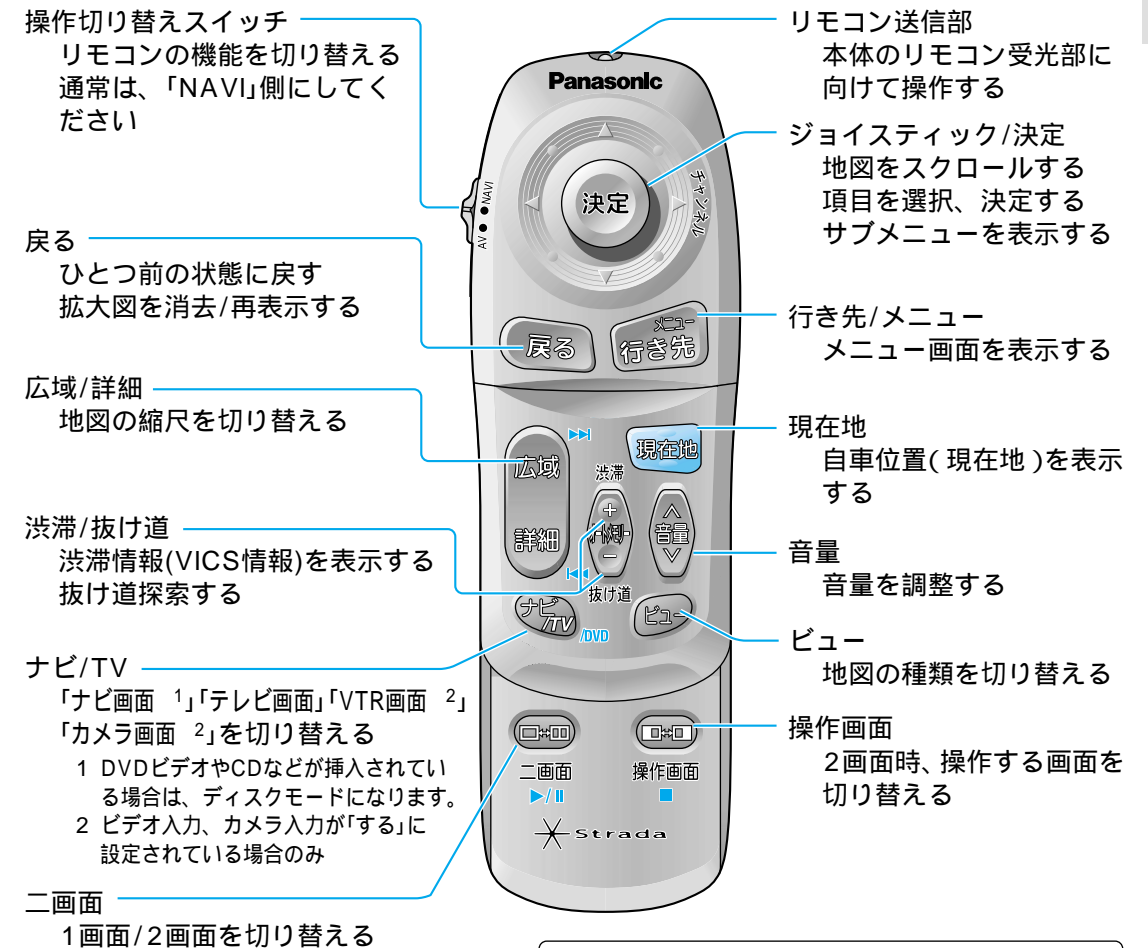

各部のなまえとはたらき

モニター

本体

リモコンの使いかた (ナビゲーション操作時)

準備・確認

● 各部のなまえとはたらき