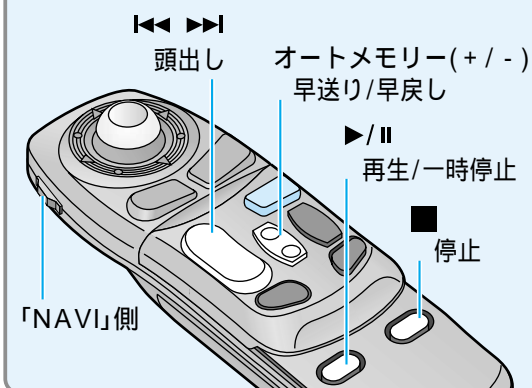

再度 ▶/|| にタッチする。

頭出しする

◀▶ にタッチする。

DVDビデオ再生中は、タイトルをまた
いで頭出しできない場合があります。

早戻し/早送りする

◀▶ にタッチする。

通常の再生に戻すには

▶/|| にタッチする。

押すごとに、速さが切り替わります。
2倍速 10倍速

リモコンで操作するには

テレビを見る
DVDビデオを見る
音楽CDを聞く

● DVDビデオを見る