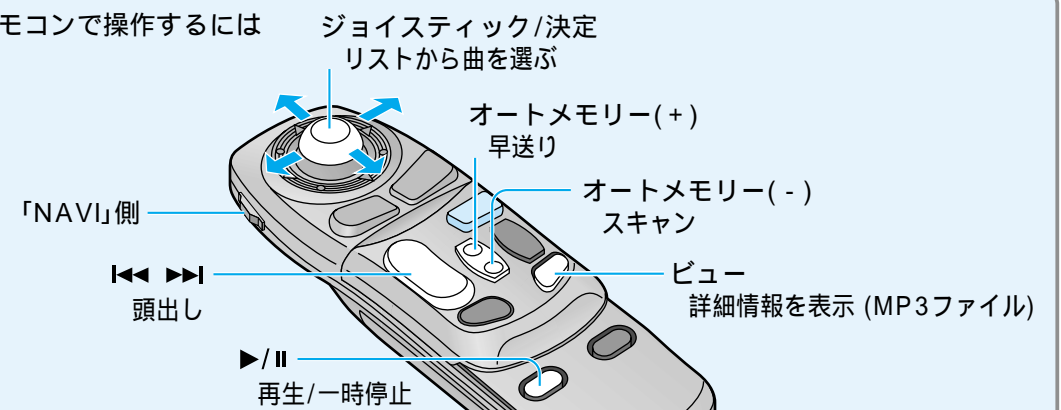

### MP3ファイルの詳細情報(ID3 Tag)を表示する

リモコン操作のみ

MP3再生中、 を押す。

ID3 Tagの情報を表示。  
・曲名  
・アーティスト名  
・アルバム名

リモコンで操作するには

テレビを見る  
DVDビデオを見る  
音楽CDを聞く

音楽CD/MP3を聞く