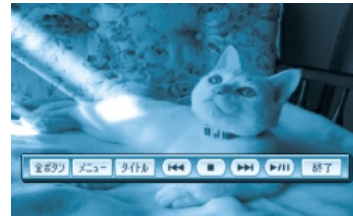

主な特長（上手に使って快適なドライブを）

DVDビデオ/ビデオCD/音楽CD/CD-R(MP3ファイル)再生機能

地図ディスクを取り出し、DVDビデオ/ビデオCD/音楽CD/CD-R・RW (MP3ファイル)の再生ができます。
(58～61ページ)

リヤビューカメラ搭載（CN-DV250RDのみ）

シフトレバーに連動しているので、シフトレバーをR(リバース)に入れると、自動的にリヤビューカメラの映像が本機に表示されます。また、自車の幅などに合わせたスケール表示も可能です。
(操作編：「他の機器と接続して使う」)

CN-DV250Dをお使いの場合も、別売の車載用カメラ(TW-CC160Bなど)を本機に接続して使えます。

別売品との組み合わせでシステムアップ

VICSビーコンユニットやETC車載器と組み合わせると、ビーコンからのVICS情報や、料金所の路側アンテナからの情報に連動して、ナビゲーションの案内を行います。

カーオーディオと接続すると、本機の音声を車載のスピーカーから出力できます。さらにデジタルサラウンドプロセッサと接続すると、DVDビデオの再生時に、ドルビーデジタル5.1chサラウンドを楽しめます。

見やすい地図表示とかんたん操作

豊富な検索メニュー
多種多彩なジャンル検索やハイブリッド検索による候補の絞込みが可能です。

かんたん操作メニュー
目にも見やすくタッチ操作もやりやすい、大きなメニューアイコンで、簡単操作を実現しました。

親切・丁寧な案内
分岐交差点で車線案内をわかりやすく表示します。
方面と進行方向を実際の看板と同じデザインで表示します。

(3Dレーンガイド)

(一般道方面看板表示)

分かりにくい都市高速の入口をリアルな3D拡大図で表示します。
高速道路や主要有料道路の分岐や出口を看板表示と3D拡大図で表示します。