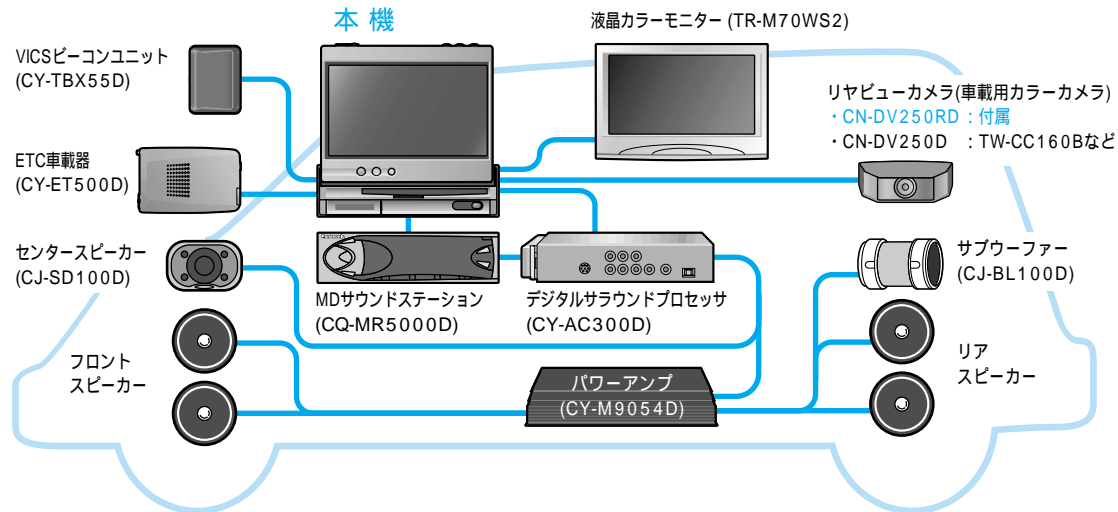

主な特長（上手に使って快適なドライブを）

DVDビデオ/ビデオCD/音楽CD/CD-R(MP3ファイル)再生機能

地図ディスクを取り出し、DVDビデオ/ビデオCD/音楽CD/CD-R・RW (MP3ファイル)の再生ができます。
(58～61ページ)

リヤビューカメラ搭載（CN-DV250RDのみ）

シフトレバーに連動しているので、シフトレバーをR(リバース)に入れると、自動的にリヤビューカメラの映像が本機に表示されます。また、自車の幅などに合わせたスケール表示も可能です。
(操作編：「他の機器と接続して使う」)

CN-DV250Dをお使いの場合も、別売の車載用カメラ(TW-CC160Bなど)を本機に接続して使えます。

別売品との組み合わせでシステムアップ

VICSビーコンユニットやETC車載器と組み合わせると、ビーコンからのVICS情報や、料金所の路側アンテナからの情報に連動して、ナビゲーションの案内を行います。

カーオーディオと接続すると、本機の音声を車載のスピーカーから出力できます。さらにデジタルサラウンドプロセッサと接続すると、DVDビデオの再生時に、ドルビーデジタル5.1chサラウンドを楽しめます。

見やすい地図表示とかんたん操作

豊富な検索メニュー
多種多彩なジャンル検索やハイブリッド検索による候補の絞込みが可能です。

かんたん操作メニュー
目にも見やすくタッチ操作もやりやすい、大きなメニューアイコンで、簡単操作を実現しました。

親切・丁寧な案内
分岐交差点で車線案内をわかりやすく表示します。
方面と進行方向を実際の看板と同じデザインで表示します。

(3Dレーンガイド)

(一般道方面看板表示)

分かりにくい都市高速の入口をリアルな3D拡大図で表示します。
高速道路や主要有料道路の分岐や出口を看板表示と3D拡大図で表示します。

(3Dハイウェイ入口案内)

(3Dハイウェイ分岐案内)

準備・確認

主な特長（上手にを使って快適なドライブを）