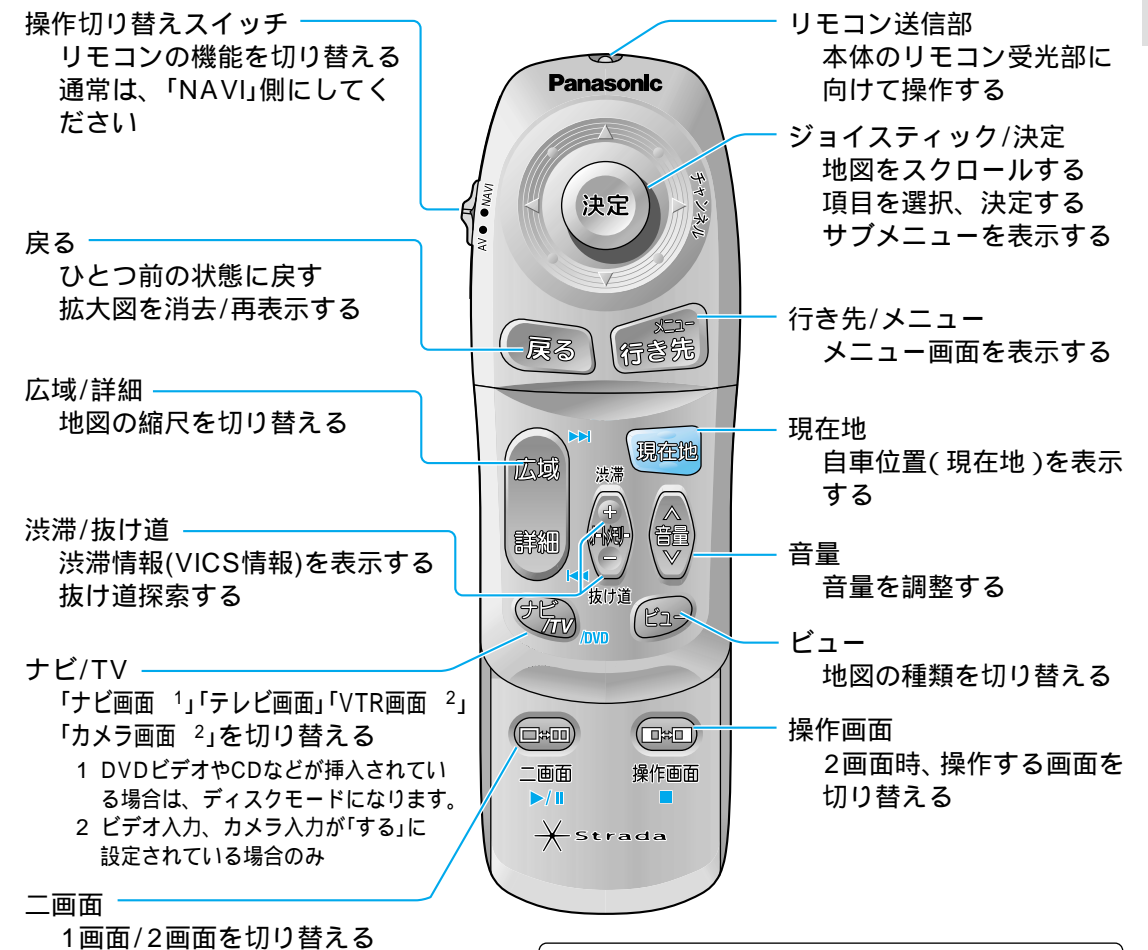

各部のなまえとはたらき

SDメモリーカード挿入口
SDメモリーカードを挿入する

SDメモリーカードの出し入れ時
以外は、必ず閉めてください。

SDメモリーカード
(操作編:「SDメモリーカードを使う」)

リモコンの使いかた(ナビゲーション操作時)

準備・確認

各部のなまえとはたらき