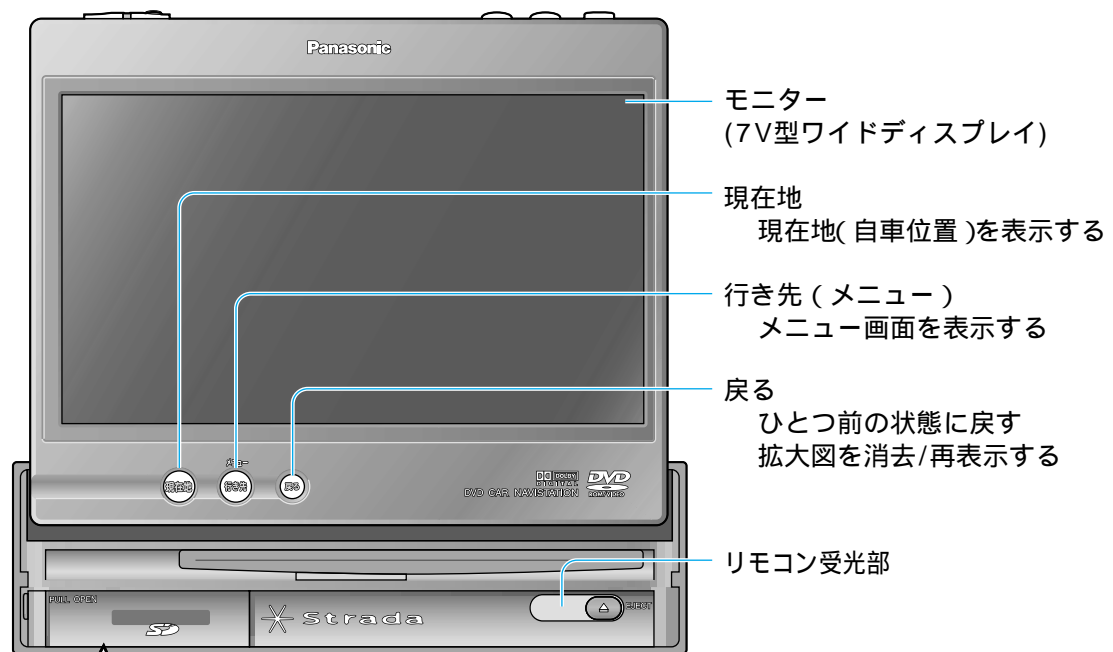

各部のなまえとはたらき

SDメモリーカード挿入口
SDメモリーカードを挿入する

SDメモリーカードの出し入れ時
以外は、必ず閉めてください。

SDメモリーカード
(操作編:「SDメモリーカードを使う」)

リモコンの使いかた(ナビゲーション操作時)

準備・確認

各部のなまえとはたらき