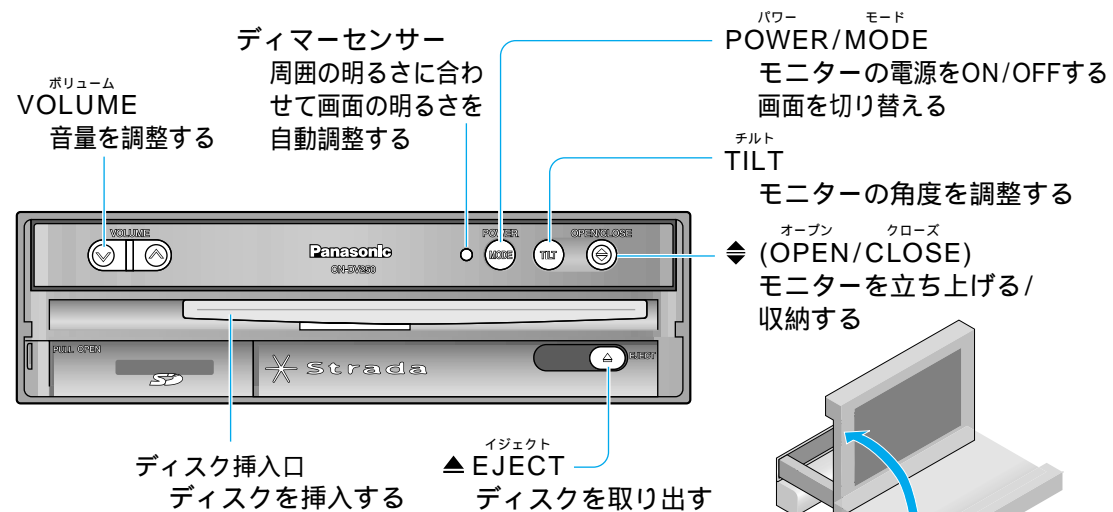

各部のなまえとはたらき

SDメモリーカード挿入口
SDメモリーカードを挿入する

SDメモリーカードの出し入れ時
以外は、必ず閉めてください。

SDメモリーカード
(操作編:「SDメモリーカードを使う」)

リモコンの使いかた(ナビゲーション操作時)

準備・確認

各部のなまえとはたらき