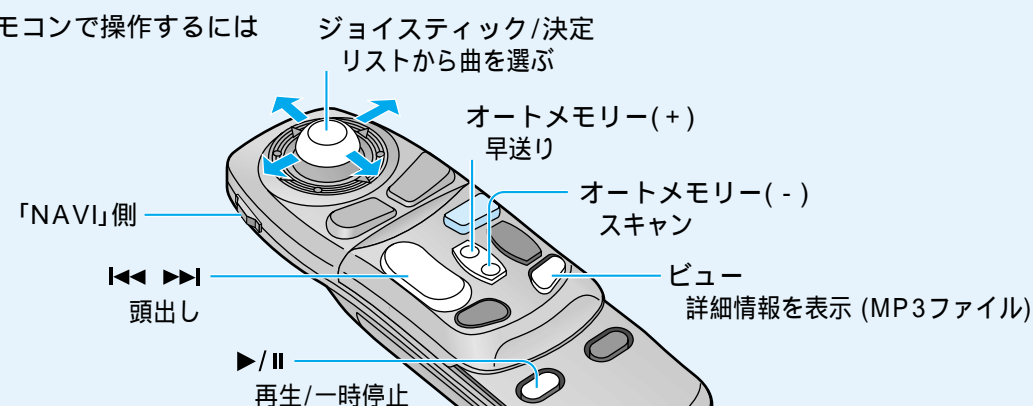

⏮ ⏭ にタッチする。

早送りする

⏭ にタッチする。

約5倍速で早送りされます。
通常の再生に戻すには
▶/|| にタッチする。

一時停止する

再生中、▶/|| にタッチする。

通常の再生に戻すには
再度 ▶/|| にタッチする。

MP3ファイルの詳細情報(ID3 Tag)を表示する

リモコン操作のみ

MP3再生中、 を押す。

ID3 Tagの情報を表示。
・曲名
・アーティスト名
・アルバム名

リモコンで操作するには

テレビを見る
DVDビデオを見る
音楽CDを聞く

音楽CD/MP3を聞く