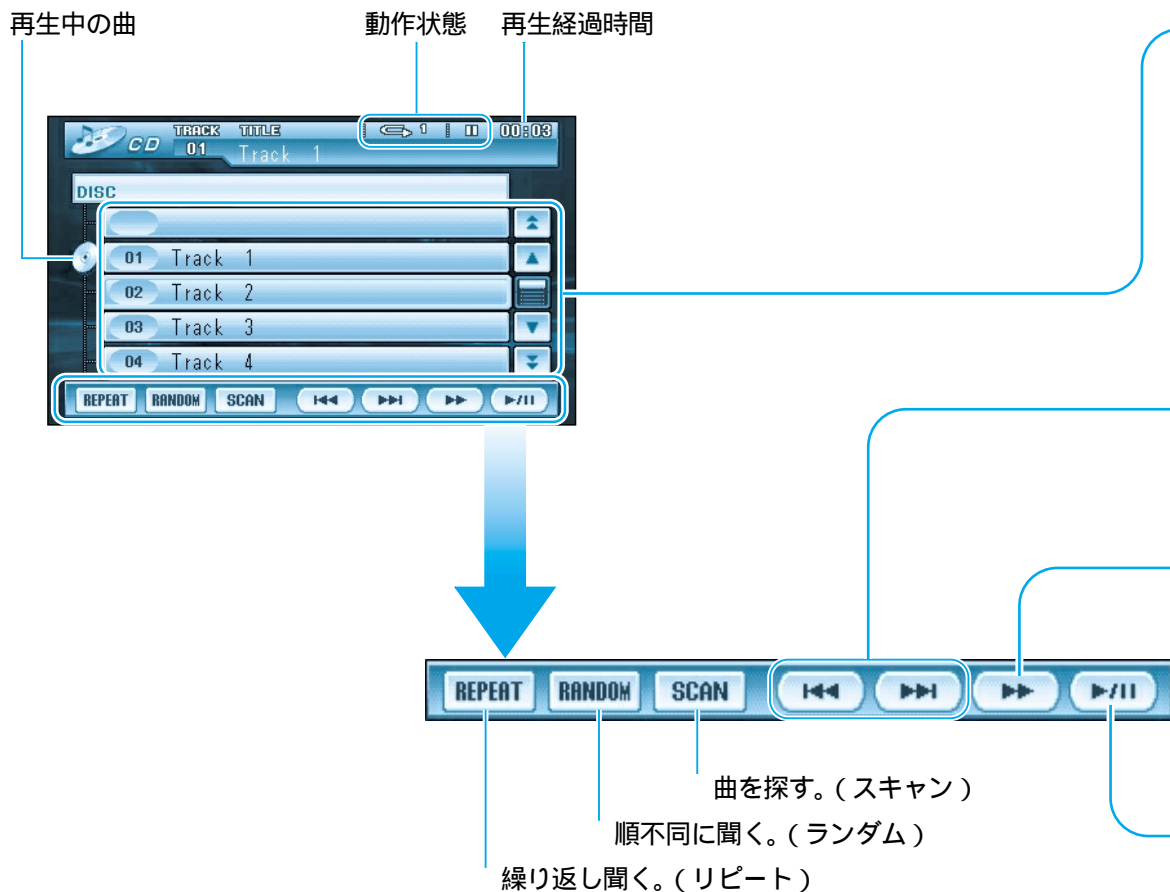

音楽CD/MP3を聞く

準備

地図ディスクを取り出し、音楽CD/CD-R・RW(MP3ファイル)を入れる。
自動的に再生が始まります。

詳しくは、操作編：「ディスクを再生する」をご覧ください。
8 cmディスクは、再生できません。
CD TEXTには、対応していません。

基本再生

曲を選んで再生する

リストから
再生したい曲を選ぶ。

頭出しする

⏮ ⏭ にタッチする。

早送りする

⏭ にタッチする。

約5倍速で早送りされます。
通常の再生に戻すには
▶/|| にタッチする。

一時停止する

再生中、▶/|| にタッチする。

通常の再生に戻すには
再度 ▶/|| にタッチする。

MP3ファイルの詳細情報(ID3 Tag)を表示する

リモコン操作のみ

MP3再生中、 を押す。

ID3 Tagの情報を表示。
・曲名
・アーティスト名
・アルバム名

リモコンで操作するには

テレビを見る
DVDビデオを見る
音楽CDを聞く

音楽CD/MP3を聞く