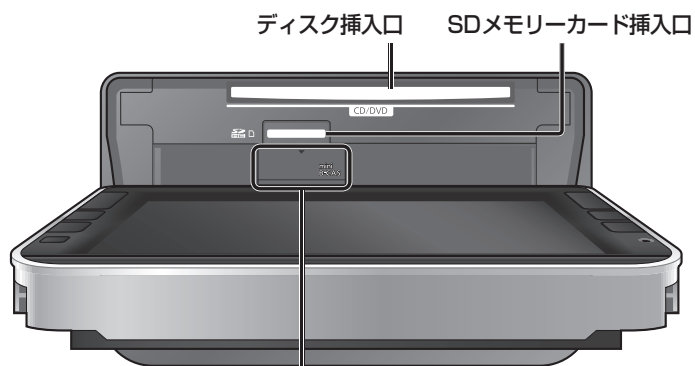

モニター開

ふたを開ける

溝に爪を掛けて、ふたを前に倒す

miniB-CASカード挿入口

<p>① <b>TUNE/TRACK</b>  <small>チューントラック</small>                  HDD MUSIC   DVD   CD   SD-Video   MP3/WMA   iPod   BLUETOOTH Audio                  ◀▶ 頭出し                  ◀▶ ⌚ 早送り・早戻し                  SD-Audio                  ◀▶ 頭出し                  FM/AM                  ◀▶ 選局する                  ▶▶ ⌚ オートプリセット                  デジタルTV                  ◀▶ 選局する                  ▶▶ ⌚ おでかけ初期スキャン                  ◀▶ ⌚ おでかけ再スキャン</p>
<p>② <b>AUDIO</b>  <small>オーディオ</small>                  ●オーディオ画面に切換                  ●オーディオ選択タッチキーを表示                  ●⌚オーディオOFF</p>
<p>③ <b>OPEN</b>  <small>オープン</small>                  ●イジェクト画面の表示/消去                  ●モニターを閉じる</p>
<p>④ <b>タッチパネル</b>                  ●タッチ操作時に使用                  ●タッチパネルの感度を調整するには→P.169</p>
<p>⑤ <b>VOL</b>  <small>ボリューム</small>                  ●オーディオの音量を調整</p>
<p>⑥ <b>MENU</b>  <small>メニュー</small>                  ●ツートップメニューを表示</p>
<p>⑦ <b>現在地</b>                  ●自車位置(現在地)を表示</p>
<p>⑧ <b>MIC</b>  <small>マイク</small>                  ●ハンズフリー通話時に使用</p>
<p>⑨ <b>リモコン受信部</b>                  ●別売のリモコンの信号を受信                  ●下図の範囲内でご使用ください。</p> <p>正面図</p> <p>約20° 約20°</p> <p>側面図</p> <p>約20° 約20°</p>