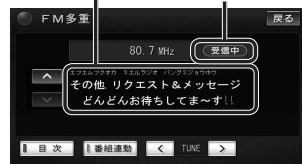

FM多重放送を見る

■ FM多重放送とは

FM多重放送は、FMラジオの音声電波と同時に、文字やデータなどを送信しています。現在放送されている内容(曲名やアーティスト名など：番組連動情報)のほか、ニュースや天気予報などの独立チャンネル情報も見ることができます。

FM多重放送の放送内容については、個人で利用する以外は著作権上、権利者に無断で使用できません。またFM多重放送で表示される内容については、一切の責任を負いかねます。

受信するFM放送局を選ぶ

1 情報メニュー(P.32)から

FM多重放送を選ぶ

- FM多重放送画面(下記)が表示されます。

2 < >を選ぶ

- 周波数が切り換わります。

FM多重放送画面の見かた

番組連動情報や
独立チャンネル情報を表示

受信状態を表示

FM多重放送を見る

1 FM多重放送画面(左記)から**目次**を選ぶ

2 見たい情報の番号を選ぶ

- **▲ ▼** : ページ切替
- **目次** : もくじを表示
- **自動送り** : ページの自動切替
 - ・停止 : 自動送りを停止
 - ・緊急情報を受信しているときは、自動送りできません。
- **番組連動** : 番組連動情報を見る
 - ・番組連動情報を受信すること自動的に切り換わります。
 - ・**▲ ▼** で手動でページを切り換えると、ページの自動切替を中止して、**最新情報** が表示されます。**最新情報** を選ぶと、最新情報を表示し、番組連動情報のページの自動切替を再開します。

お知らせ

- ニュースなどの内容は、表示されるまでに多少時間がかかる場合があります。(文字データの読み込みに時間がかかるため)
- FM多重放送を表示中にFM多重放送の緊急放送を受信したときは、自動的に緊急情報に番組が切り換わります。
- デジタルTVの音声を聞いているときに、FM多重放送を受信すると雑音が入る場合があります。
- 放送局によっては、走行中に表示できない情報があります。

広域避難場所を確認する