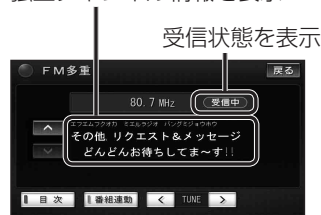

FM多重放送を見る

■ FM多重放送とは

FM多重放送は、FMラジオの音声電波と同時に、文字やデータなどを送信しています。現在放送されている内容(曲名やアーティスト名など:番組連動情報)のほか、ニュースや天気予報などの独立チャンネル情報も見ることができます。

FM多重放送の放送内容については、個人で利用する以外は著作権法上、権利者に無断で使用できません。またFM多重放送で表示される内容については、一切の責任を負いかねます。

受信するFM放送局を選ぶ

- 1 情報メニュー(P.32)から **FM多重放送** を選ぶ
 - FM多重放送画面(下記)が表示されます。
- 2 **< >** を選ぶ
 - 周波数が切り換わります。

FM多重放送画面の見かた

番組連動情報や独立チャンネル情報を表示

受信状態を表示

FM多重放送を見る

1 FM多重放送画面(左記)から**目次**を選ぶ

2 見たい情報の番号を選ぶ

- **▲ ▼** : ページ切替
- **目次** : もくじを表示
- **自動送り** : ページの自動切替
 - ・ **停止** : 自動送りを停止
 - ・ 緊急情報を受信しているときは、自動送りできません。
- **番組連動** : 番組連動情報を見る
 - ・ 番組連動情報を受信するごとに自動的に切り換わります。
 - ・ **▲ ▼** で手動でページを切り換えると、ページの自動切替を中止して、**最新情報** が表示されます。**最新情報** を選ぶと、最新情報を表示し、番組連動情報のページの自動切替を再開します。