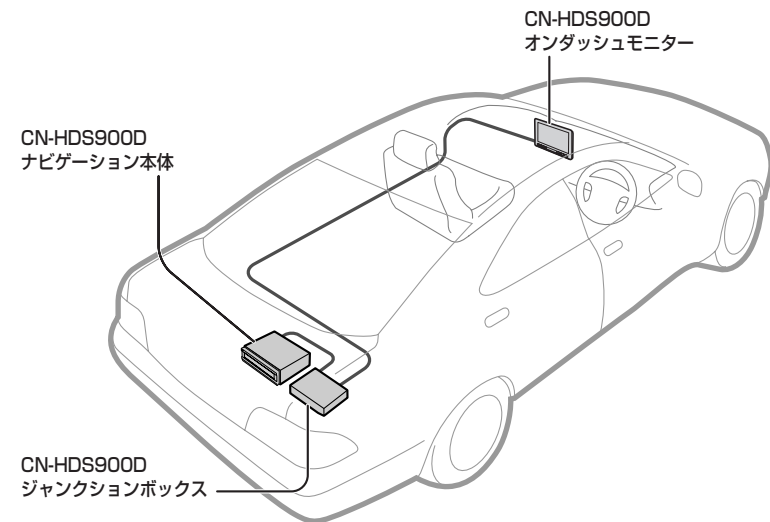

内容物の確認

- 電源コード
- モニター接続コード
- RGBコード
- コードクランプ
- 取扱説明書 (本書)

(1)

コネクター 青 (1)

コネクター 紫 (1)

(6)

(1)

仕様

- 電源コード
コード長：約5 m (アースコードのみ 約2 m)
質量：約330 g (CA-LRC060D)
約710 g (CA-LRTC060D)
- モニター接続コード
コード長：約6 m
質量：約500 g
- RGBコード
コード長：約45 cm
質量：約60 g

取付例

CA-LRC60D

CA-LRTC60D