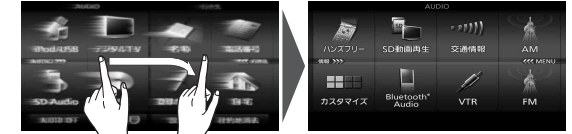

メニュー画面の操作

トップメニューを表示する

MENU を押す

- トップメニューが表示されます。
- お知らせ画面が表示されたら

便利な機能のお知らせ

- **設定手順を表示**：
「ここいこ」手順画面を表示→P.80 手順2へ
- **以降 非表示**：
以降、画面を表示しない
- **確認**：
トップメニューを表示

メニュー画面の切り換えかた

左右にフリック/ドラッグすると、メニュー画面がフリック/ドラッグした方向に切り換わります。

フリック

ドラッグ

トップメニュー

オーディオショートカット 行き先ショートカット

AUDIO OFF (AUDIO ON) (P.91) 目的地消去 (P.51)

オーディオメニュー

オーディオショートカットに選ばれていないその他のオーディオが表示されます。

- デジタルTV P.92
- FM P.99
- AM P.99
- 交通情報 P.100
- DISC: DVD P.102
- CD P.105
- MP3/WMA... P.105
- SD-Audio P.108
- SD動画再生 P.118
- iPod/USB: iPod P.120
- USB-Audio... P.124
- Bluetooth® Audio..... P.126
- ハンズフリー..... P.138
- VTR..... P.150
- カスタマイズ..... P.24