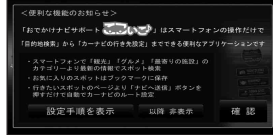

メニュー画面の操作

トップメニューを表示する

MENU を押す

- トップメニューが表示されます。
- お知らせ画面が表示されたら

便利な機能のお知らせ

- **設定手順を表示**：
「ここいこ」手順画面を表示→P.80 手順2へ
- **以降 非表示**：
以降、画面を表示しない
- **確認**：
トップメニューを表示

メニュー画面の切り換えかた

左右にフリック/ドラッグすると、メニュー画面がフリック/ドラッグした方向に切り換わります。

フリック

ドラッグ

トップメニュー

オーディオショートカット 行き先ショートカット

AUDIO OFF (AUDIO ON) (P.91) 目的地消去 (P.51)

オーディオメニュー

オーディオショートカットに選ばれていないその他のオーディオが表示されます。

- デジタルTV P.92
- FM P.99
- AM P.99
- 交通情報 P.100
- DISC: DVD P.102
- CD P.105
- MP3/WMA... P.105
- SD-Audio P.108
- SD動画再生 P.118
- iPod/USB: iPod P.120
- USB-Audio... P.124
- Bluetooth® Audio..... P.126
- ハンズフリー..... P.138
- VTR..... P.150
- カスタマイズ..... P.24