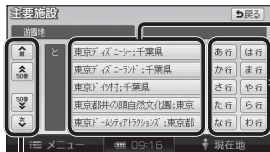

リストの操作のしかた

- 名前が長い場合は、末尾まで表示されない場合があります。

リストをスクロールする

スクロールタッチキー **前** / **次**
 / **50音** / **50音** でリストをスクロールできます。

- **前** / **次** : 前/次の項目に移動
- **50音** / **50音**

50音順: 前/次の音に移動
 マーク順: 前/次のマークに移動
 ページ順: 前/次のページに移動
 種類順: 前/次の種類に移動

行の先頭のリストを表示する

リストが50音順に並んでいるときは、**あかさたな**タッチキー **あ行** ~ **わ行** が表示されます。

- 表示したい行を選ぶと、選択した行の先頭にリストの表示が移動します。

お知らせ

- リストをドラッグ/フリックしてもスクロールできます。
 - ・ドラッグ: 前/次の項目に移動
 - ・フリック: 前/次の音・マーク・ページ・種類に移動

枠内でドラッグ/フリックしてください。