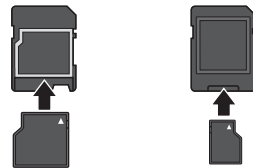

### microSDカード

容量	品番(パナソニック製)
2 GB	RP-SM02GBJ1K

- 品番は予告なく変更される場合があります。

(2009年4月現在)

- miniSDカード/microSDカードをSDメモリーカード挿入口に入れる場合は、必ずアダプター (miniSDカード/microSDカードに付属) を装着してください。必ずアダプターごと抜き差しし、本機にアダプターだけ残さないようにしてください。

miniSDカード    microSDカード

- microSDカードは、アダプターに直接装着してください。

右記のような装着は、動作保証していません。