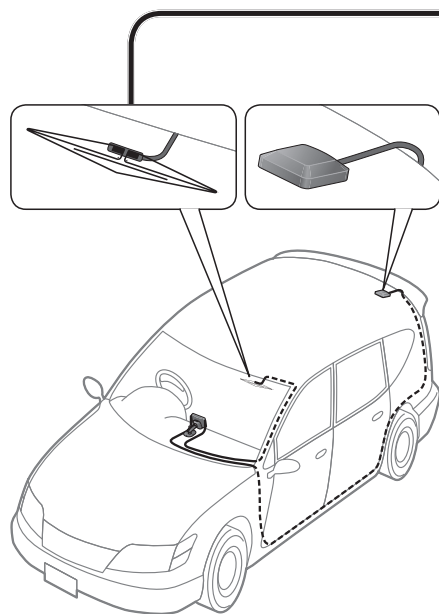

別売品のご案内

接続する機器の説明書も
よくお読みください。

別売品は販売店でお買い求めいただけます。

パナソニックの家電製品直販サイト「パナセンス」でお買い求めいただけるものもあります。

詳しくは「パナセンス」のサイトをご覧ください。

CLUB Panasonic

Pana Sense

<http://club.panasonic.jp/mall/sense/>

ヘッドホン (市販)

本機の音声をヘッドホンで聞けます。

お願い

- 耳を刺激するような大きな音量で長時間聞くことはおやめください。
- ヘッドホンを装着したまま、本機の電源を切/入しないでください。耳を刺激するような音が出ることがあります。

MP200DL

ワンセグ用アンテナ (CA-TA020D)

車内でワンセグを見るときに、受信感度が安定します。

GPSアンテナ (CA-GA020D)

車外取り付け用の GPS アンテナです。GPS 信号の受信状態が安定します。

のせかえキット (CA-FK020D)

本機を他の車にのせかえて使うことができます。

主な内容物

- 車載用スタンド
- シガーライターコード
- VICS用アンテナ
- サイドブレーキコード

お知らせ

- 各内容物は、本機に付属のものと同型です。

お願い