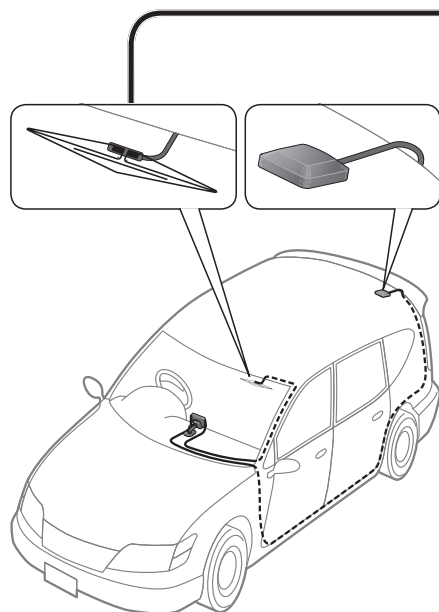

ACアダプター

(CA-ZAC010D)

家庭用コンセントに接続して使用できます。

ヘッドホン

(市販)

本機の音声をヘッドホンで聞けます。

お願い

- 耳を刺激するような大きな音量で長時間聞くことはおやめください。
- ヘッドホンを装着したまま、本機の電源を切/入しないでください。耳を刺激するような音が出ることがあります。

MP200D

ワンセグ用アンテナ

(CA-TA020D)

車内でワンセグを見るときに、受信感度が安定します。

GPSアンテナ

(CA-GA020D)

車外取り付け用の GPS アンテナです。GPS 信号の受信状態が安定します。

のせかえキット

(CA-FK020D)

本機を他の車にのせかえて使うことができます。

お知らせ

- 各内容物は、本機に付属のものと同型です。

お願い

- 他の車にのせかえたときは、センサー補正をリセットしてください。(P. 26)

主な内容物

- 車載用スタンド
- シガーライターコード
- VICS用アンテナ
- サイドブレーキコード