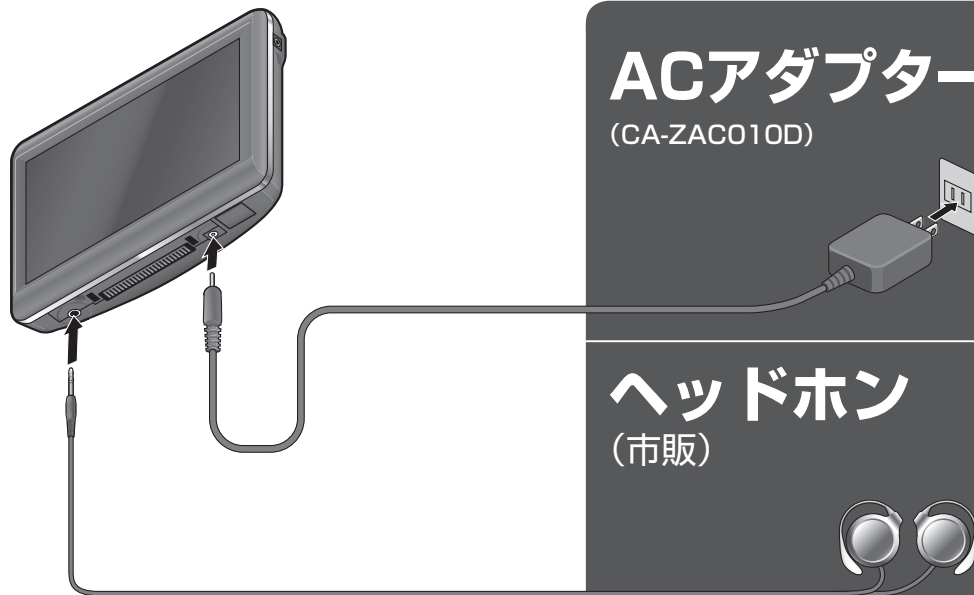

別売品のご案内

接続する機器の説明書も
よくお読みください。

別売品は販売店でお買い求めいただけます。

パナソニックの家電製品直販サイト「パナセンス」でお買い求めいただけるものもあります。

詳しくは「パナセンス」のサイトをご覧ください。

CLUB Panasonic

Pana Sense

<http://club.panasonic.jp/mall/sense/>

ACアダプター

(CA-ZAC010D)

家庭用コンセントに接続して使用できます。

ヘッドホン

(市販)

本機の音声をヘッドホンで聞けます。

お願い

- 耳を刺激するような大きな音量で長時間聞くことはおやめください。
- ヘッドホンを装着したまま、本機の電源を切/入しないでください。耳を刺激するような音が出ることがあります。

MP200D

ワンセグ用アンテナ

(CA-TA020D)

車内でワンセグを見るときに、受信感度が安定します。

GPSアンテナ

(CA-GA020D)

車外取り付け用の GPS アンテナです。GPS 信号の受信状態が安定します。

のせかえキット

(CA-FK020D)

本機を他の車にのせかえて使うことができます。

お知らせ

- 各内容物は、本機に付属のものと同型です。

お願い

- 他の車にのせかえたときは、センサー補正をリセットしてください。(P. 26)

主な内容物

- 車載用スタンド
- シガーライターコード
- VICS用アンテナ
- サイドブレーキコード