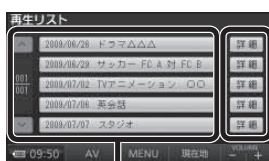

目的地方向直線で、目的地の方向を確認しながら進んでください。

- 目的地は車両用のものです。施設の駐車場など、歩行で向かうには適さない場所が案内される場合があります。

歩行者マーク(現在地)

目的地の方向と直線距離

- ルートは車両用のものです。歩行者が通行できない道路や、遠回りになるルートが含まれる場合があります。
- ルート音声案内はされません。

おでかけウォークを終了する

おでかけウォーク起動中に、メインメニューから**おでかけウォーク**を選ぶ

- おでかけウォークが終了し、現在地画面が表示されます。

準備 ディーガなどで録画したビデオ動画が保存されたSDメモリーカードをナビゲーションに挿入する。

AVメニューから、SDビデオ再生を選ぶ

● SDビデオ再生に切り換わり、再生リストが表示されます。

再生リスト

動画を**選ぶ**

● 再生を開始。

詳細を**選ぶ**