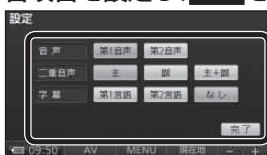

- 再生を停止し、再生リストに戻ります。

再生位置を指定する

1 **再生位置** を選ぶ

2 **MENU** → **情報** を選ぶ

3 **再生** を選ぶ

- 指定した再生位置から再生を開始します。

分割されたビデオ動画を頭出しする

◀◀/▶▶ を選ぶ

- 前/次の分割に頭出しされます。
- 分割された動画は、正常に再生されない場合があります。

SDビデオ再生の各種設定をする

1 **設定** を選ぶ

2 各項目を設定し、**完了** を選ぶ

- **音声**：音声を選択できます。
- **二重音声**：音声多重放送のとき、選択できます。
- **字幕**：字幕を選択できます。

明るさを調整する

1 **明るさ** を選ぶ

2 **明るさを調整**する