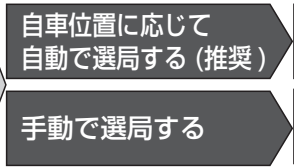

## 受信する FM放送局 を選ぶ

- VICS呼出・設定画面が表示されます。
- 情報メニュー→ P. 38

- リストから都道府県を選ぶと、選んだ都道府県の放送局に切り換わります。
- **TUNE** **TUNE** : 周波数を切り換える