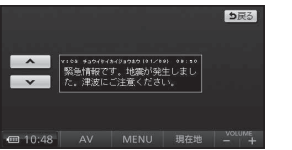

緊急情報画面を操作するには

- **▲ ▼** : ページを送る / 戻す

お知らせ

- 走行中は、文字情報・図形情報の自動送りはできません。