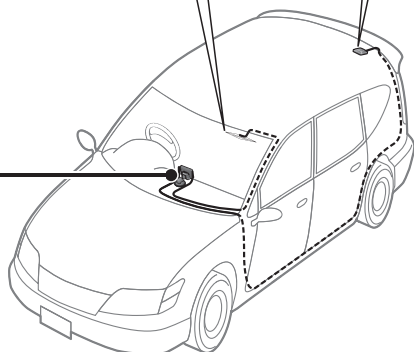

(市販)

本機の音声をヘッドホンで聞けます。

- ヘッドホンをつなぐと、本体のスピーカーから音は出ません。
- 次のことをお守りください。
 - 接続する前に音量を下げる
 - 音量を上げすぎない
 - 密閉型(周囲の音が聞こえにくいタイプ)は使用しない

MP 250 MP 180

ワンセグ用アンテナ

(CA-TA020D)

車内でワンセグを見るときに、受信状態が安定します。

GPSアンテナ