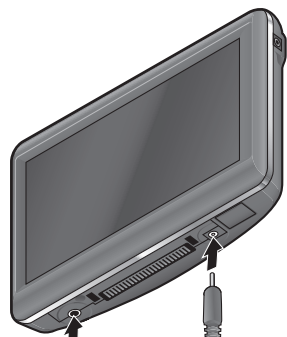

別売品のご案内

接続する機器の説明書も
よくお読みください。

別売品は販売店でお買い求めいただけます。

パナソニックの家電製品直販サイト
「パナセンス」でお買い求めいただけるものもあります。

詳しくは「パナセンス」のサイトをご覧ください。

CLUB Panasonic

Pana Sense

<http://club.panasonic.jp/mall/sense/>

車載用吸盤スタンド

(CA-FND020D)

付属の車載用吸盤スタンドの代替などとして、お使いください。

- クレードルは付属されておりません。本機に付属の車載用吸盤スタンドに取り付けられているクレードルをお使いください。

ACアダプター

家庭用スタンド付き
(CA-ZAC010D)

家庭用電源で使うことができます。

ヘッドホン

(市販)

本機の音声をヘッドホンで聞けます。

- ヘッドホンをつなぐと、本体のスピーカーから音は出ません。
- 次のことをお守りください。
 - 接続する前に音量を下げる
 - 音量を上げすぎない
 - 密閉型(周囲の音が聞こえにくいタイプ)は使用しない

MP 250 MP 180

ワンセグ用アンテナ

(CA-TA020D)

車内でワンセグを見るときに、受信状態が安定します。

GPSアンテナ

(CA-GA020D)

車外取り付け用の GPS アンテナです。GPS 信号の受信状態が安定します。

のせかえキット

- VICS対応
CA-FK030D : MP 250 MP 150
- VICS非対応
CA-FK035D : MP 180

主な内容物

- 車載用吸盤スタンド
- シガーライターコード
- サイドブレーキコード
- VICS用アンテナ (CA-FK030Dのみ)

他の車にのせかえて使うことができます。