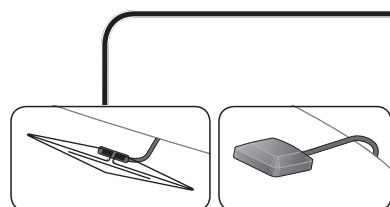

車載用吸盤スタンド

(CA-FND020D)

付属の車載用吸盤スタンドの代替などとして、お使いください。

- クレードルは付属されておりません。本機に付属の車載用吸盤スタンドに取り付けられているクレードルをお使いください。

ACアダプター

家庭用スタンド付き
(CA-ZAC010D)

家庭用電源で使うことができます。

ヘッドホン

(市販)

本機の音声をヘッドホンで聞けます。

- ヘッドホンをつなぐと、本体のスピーカーから音は出ません。
- 次のことをお守りください。
 - 接続する前に音量を下げる
 - 音量を上げすぎない
 - 密閉型(周囲の音が聞こえにくいタイプ)は使用しない

MP 250 MP 180

ワンセグ用アンテナ

(CA-TA020D)

車内でワンセグを見るときに、受信状態が安定します。

GPSアンテナ