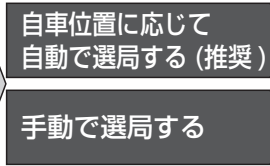

受信する FM放送局を選ぶ

- VICS呼出・設定画面が表示されます。
- 情報メニュー→ P. 38

- リストから都道府県を選ぶと、選んだ都道府県の放送局に切り換わります。
- **TUNE** **TUNE** : 周波数を切り換える

文字情報 / 図形情報 / 割込情報を見る

VICS呼出・設定画面から、呼び出す情報を選ぶ

- 選んだ情報が表示されます。
- VICS呼出・設定画面 → 上記

文字情報画面を操作するには

- **▲ ▼** : ページを送る / 戻す
- **1 2 3 4 ...** : 選んだページに移動
- **目次** : もくじに戻る
- **自動送り** : 一定時間後、自動的にページを送る
- **停止** : 自動送り停止
- **図形** : 図形情報に切り換え

図形情報画面を操作するには

- **▲ ▼** : ページを送る / 戻す
- **1 2 3 4 ...** : 選んだページに移動
- **目次** : もくじに戻る
- **自動送り** : 一定時間後、自動的にページを送る
- **停止** : 自動送り停止
- **文字** : 文字情報に切り換え