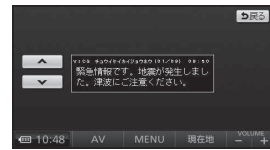

緊急情報画面を操作するには

- **▲ ▼** : ページを送る / 戻す

お知らせ

- 走行中は、文字情報・図形情報の自動送りはできません。