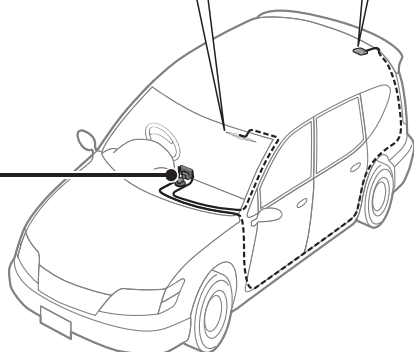

本機の音声をヘッドホンで聞けます。

- ヘッドホンをつなぐと、本体のスピーカーから音は出ません。
- 次のことをお守りください。
 - 接続する前に音量を下げる
 - 音量を上げすぎない
 - 密閉型(周囲の音が聞こえにくいタイプ)は使用しない

MP 250 MP 180

ワンセグ用アンテナ

(CA-TA020D)

車内でワンセグを見るときに、受信状態が安定します。

GPSアンテナ

(CA-GA020D)