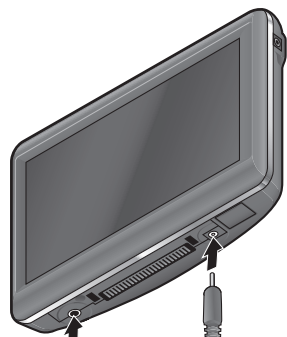

別売品のご案内

接続する機器の説明書もよくお読みください。

別売品は販売店でお買い求めいただけます。

パナソニックの家電製品直販サイト「パナセンス」でお買い求めいただけるものもあります。

詳しくは「パナセンス」のサイトをご覧ください。

CLUB Panasonic

Pana Sense

<http://club.panasonic.jp/mall/sense/>

車載用吸盤スタンド (CA-FND020D)

付属の車載用吸盤スタンドの代替などとして、お使いください。

- クレードルは付属されておりません。本機に付属の車載用吸盤スタンドに取り付けられているクレードルをお使いください。

ACアダプター

家庭用スタンド付き
(CA-ZAC010D)

付属の ACアダプターの代替としてお使いください。

ヘッドホン

(市販)

本機の音声をヘッドホンで聞けます。

- ヘッドホンをつなぐと、本体のスピーカーから音は出ません。
- 次のことをお守りください。
 - 接続する前に音量を下げる
 - 音量を上げすぎない
 - 密閉型(周囲の音が聞こえにくいタイプ)は使用しない

MP 250 MP 180

ワンセグ用アンテナ

(CA-TA020D)

車内でワンセグを見るときに、受信状態が安定します。

GPSアンテナ

(CA-GA020D)