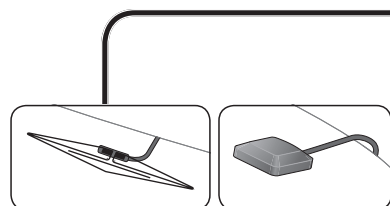

車載用吸盤スタンド (CA-FND020D)

付属の車載用吸盤スタンドの代替などとして、お使いください。

- クレードルは付属されておりません。本機に付属の車載用吸盤スタンドに取り付けられているクレードルをお使いください。

ACアダプター

家庭用スタンド付き
(CA-ZAC010D)

付属の ACアダプターの代替としてお使いください。

ヘッドホン

(市販)

本機の音声をヘッドホンで聞けます。

- ヘッドホンをつなぐと、本体のスピーカーから音は出ません。
- 次のことをお守りください。
 - 接続する前に音量を下げる
 - 音量を上げすぎない
 - 密閉型(周囲の音が聞こえにくいタイプ)は使用しない

MP 250 MP 180

ワンセグ用アンテナ

(CA-TA020D)

車内でワンセグを見るときに、受信状態が安定します。

GPSアンテナ

(CA-GA020D)