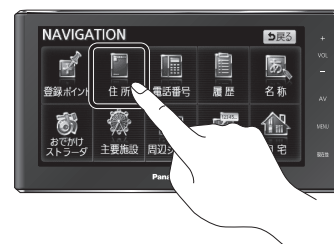

内容物の確認

万一、不備な点がございましたら、お買い上げの販売店へお申し付けください。

共通		
番号	品名	数量
①	ナビゲーション本体	1
②	車載用吸盤スタンド	1
③	シガーライターコード(2m)	1
④	取付シート	1
⑤	クッション材	2
⑥	スタンド用ストラップ	1
⑦	タッピンねじ(φ4×12mm)	1
⑧	クリーナー ●スタンド取付用	1
⑨	地図microSDHCカード ●ナビゲーション本体に挿入済	1
⑩	ACアダプター	1
⑪	家庭用スタンド	1
⑫	ゴムテープ(大)	1
⑬	ゴムテープ(小)	4

700V 500Vのみ		
番号	品名	数量
⑭	FM-VICS用アンテナ	1
⑮	アンテナコード(4m)	1
⑯	アーステープ	1
⑰	コードクランパー	3
⑱	クリーナー ●アンテナ取付用	1

主な添付品

品名	数量
取扱説明書(本書)	1
仮保証書 兼ユーザー登録ハガキ	1

- 寸法は、おおよその数値です。
- イラストはイメージであり、実際と異なる場合があります。

本書の読みかた

本書は、CN-MP700VDを例に説明しています。

機種ごとに仕様が異なる場合は、下記の記号で区分しています。

- 700V : CN-MP700VD
- 700 : CN-MP700D
- 500V : CN-MP500VD
- 500 : CN-MP500D

■ 取り付け・配線は

→ P. **26~37**

■ 別売品については

→ P. **138~141**

本書では、タッチキーを黒地に白文字で表しています。

例：「行き先メニューから、住所を選ぶ」

行き先メニュー画面の をタッチしてください。

機種別の相違点

仕様・機能	機種			
	700V	700	500V	500
画面サイズ	7V型	7V型	5V型	5V型
FM-VICS	○	※	○	※

※ 別売のFM-VICSキット(CA-VF010D)が必要です。