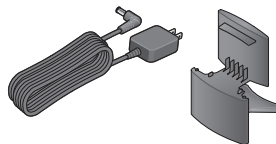

別売品と組み合わせて使う

FM-VICS用アンテナ(のせかえ用) : CA-VA010D

本機を他の車にのせかえるときにご使用ください。

700 500

FM-VICSを利用するには、別売のFM-VICSキット(CA-VF010D)が必要です。

シガーライターコード(のせかえ用) : CA-LDC010D

本機を他の車にのせかえるときにご使用ください。

車載用吸盤スタンド取付シート(のせかえ用) : CA-ZND010D

本機を他の車にのせかえるときにご使用ください。

接続する機器の説明書もよくお読みください。

ACアダプター(家庭用スタンド付き) : CA-ZAC020D

付属のACアダプター・家庭用スタンドの代替としてお使いください。

低反射シート (7V型用) : CA-ZND030D (5V型用) : CA-ZND040D

タッチ操作による汚れ、持ち運ぶ際の傷などから液晶画面を保護します。

また、画面の反射や映り込みを軽減します。