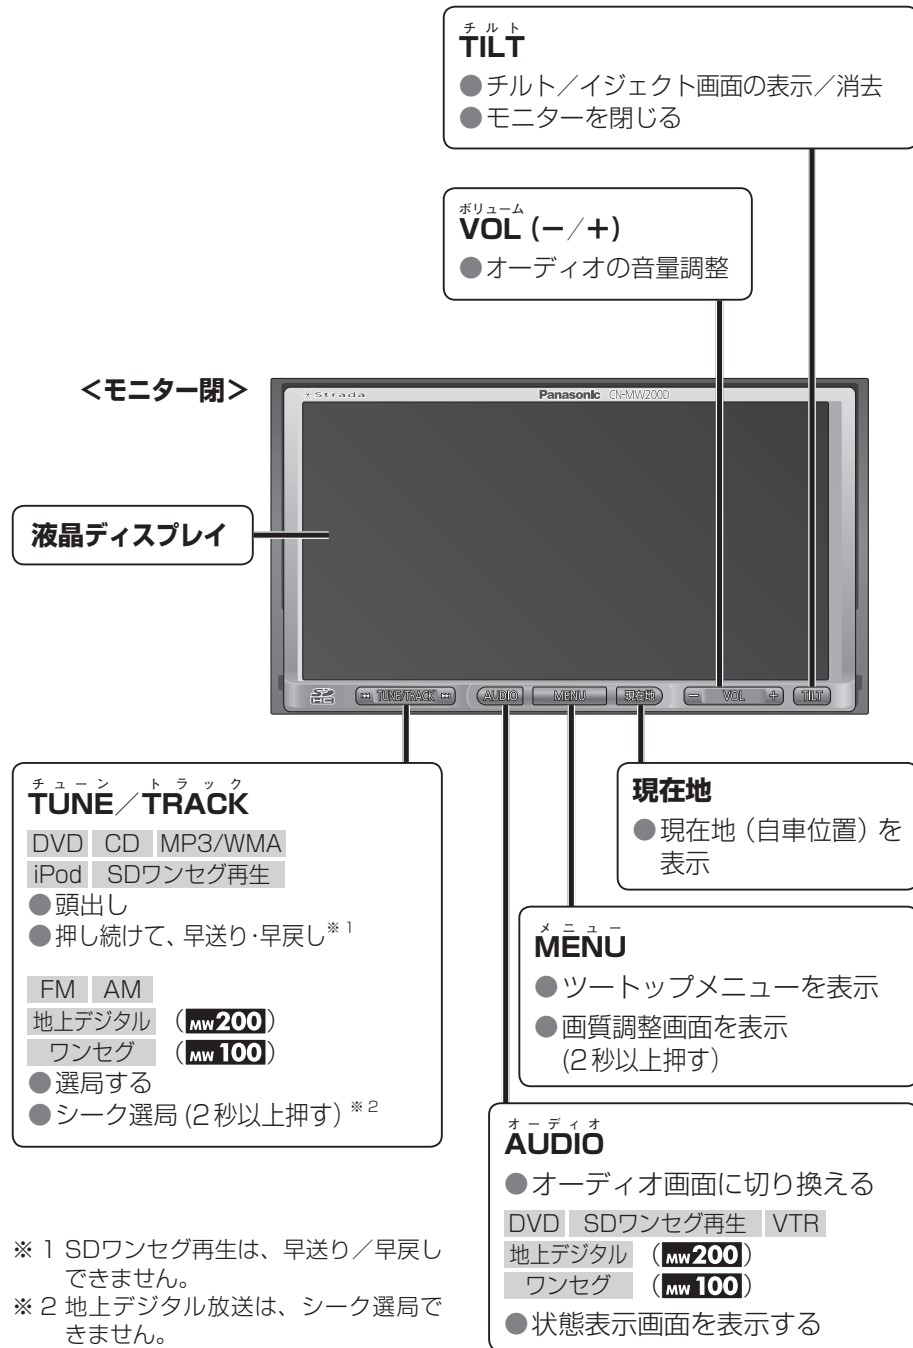

各部のなまえとはたらき

※1 SDワンセグ再生は、早送り/早戻しできません。

※2 地上デジタル放送は、シーク選局できません。

地図 SDHCメモリーカード挿入口

- お買い上げ時に、地図 SDHCメモリーカード挿入済み。
- バージョンアップなど、必要なとき以外は取り出さないください。