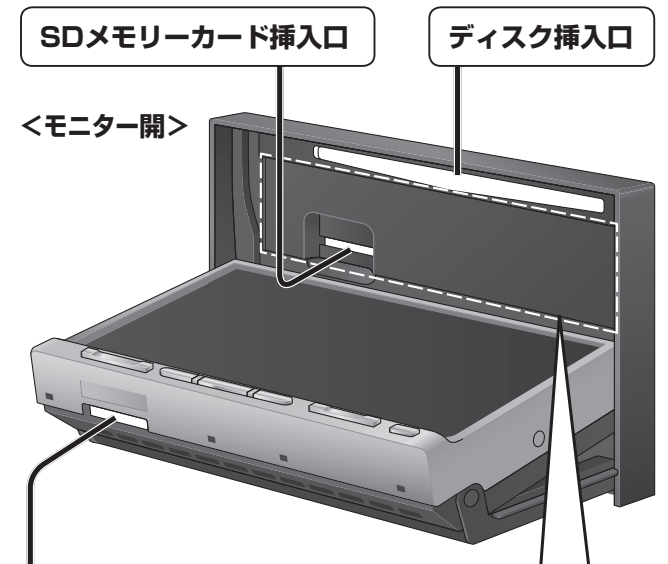

各部のなまえとはたらき

※1 SDワンセグ再生は、早送り/早戻しできません。

※2 地上デジタル放送は、シーク選局できません。

地図 SDHCメモリーカード挿入口

- お買い上げ時に、地図 SDHCメモリーカード挿入済み。
- バージョンアップなど、必要なとき以外は取り出さないください。