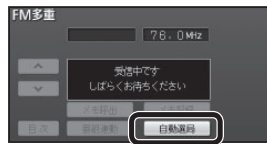

FM文字多重放送を見る

受信する FM放送局 を選ぶ

1 情報メニューから、 FM多重を選ぶ

- FM文字多重放送画面が表示されます。
- 情報メニュー→P. 33

2 自動選局を選ぶ

- FM文字多重放送を送信している放送局に切り換わります。

お知らせ

- オーディオが AM・交通情報・オーディオ OFF のときは、FM文字多重放送を見ることはできません。
- オーディオが FMラジオのときは、FMラジオと同じ放送局が選局されます。放送局を切り換えると、FMラジオの放送局も連動して切り換わります。

FM多重放送とは

FM多重放送は、FMラジオの音声電波と同時に、文字やデータなどを送信しています。現在放送されている内容（曲名やアーティスト名などの番組連動情報）のほか、ニュースや天気予報などの独立チャンネル情報も見ることができます。

FM多重放送の放送内容については、個人で利用する以外は著作権法上、権利者に無断で使用できません。また FM多重放送で表示される内容については、一切の責任を負いかねます。

FM文字 多重放送 を見る

選んだページに 移動する

- **目次**：もくじに戻る

手動でページを 切り換える

自動的にページ を切り換える

- **停止**：自動送り停止
- 緊急情報を受信しているときは、自動送りできません。

番組連動情報を見 る

- 番組連動情報を受信するごとに自動的に切り換わります。
- 手動でページを切り換えると、番組連動情報のページの自動切替を停止します。
- **最新情報** を選ぶと、最新情報を表示し、番組連動情報のページの自動切替を再開します。