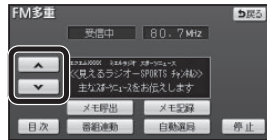

FM文字多重放送を見る

受信する FM放送局 を選ぶ

1 情報メニューから、 FM多重を選ぶ

- FM文字多重放送画面が表示されます。
- 情報メニュー→P. 33

2 自動選局を選ぶ

- FM文字多重放送を送信している放送局に切り換わります。

お知らせ

- オーディオが AM・交通情報・オーディオ OFF のときは、FM文字多重放送を見ることはできません。
- オーディオが FMラジオのときは、FMラジオと同じ放送局が選局されます。放送局を切り換えると、FMラジオの放送局も連動して切り換わります。

FM多重放送とは

FM多重放送は、FMラジオの音声電波と同時に、文字やデータなどを送信しています。現在放送されている内容（曲名やアーティスト名などの番組連動情報）のほか、ニュースや天気予報などの独立チャンネル情報も見ることができます。

FM多重放送の放送内容については、個人で利用する以外は著作権法上、権利者に無断で使用できません。また FM多重放送で表示される内容については、一切の責任を負いかねます。

FM文字 多重放送 を見る

選んだページに 移動する

- **目次**：もくじに戻る

手動でページを 切り換える

自動的にページ を切り換える

- **停止**：自動送り停止
- 緊急情報を受信しているときは、自動送りできません。

番組連動情報を見 る

- 番組連動情報を受信するごとに自動的に切り換わります。
- 手動でページを切り換えると、番組連動情報のページの自動切替を停止します。
- **最新情報** を選ぶと、最新情報を表示し、番組連動情報のページの自動切替を再開します。