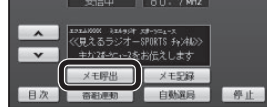

メモを呼び出す

- メモが、新しい順に表示されます。
- **消去**：表示中のメモを消去
- **全消去**：すべてのメモを消去

お知らせ

- ニュースなどの内容は、表示されるまでに多少時間がかかる場合があります。(文字データの読み込みに時間がかかるため)
- FM多重放送を表示中に FM多重放送の緊急放送を受信したときは、自動的に緊急情報に番組が切り換わります。
- TVの音声を聞いているときに、FM多重放送を受信すると雑音が入る場合があります。
- 放送局によっては、走行中に表示できない情報があります。