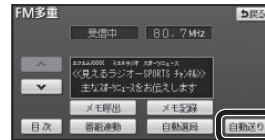

FM多重放送とは

FM多重放送は、FMラジオの音声電波と同時に、文字やデータなどを送信しています。現在放送されている内容（曲名やアーティスト名などの番組連動情報）のほか、ニュースや天気予報などの独立チャンネル情報も見ることができます。

FM多重放送の放送内容については、個人で利用する以外は著作権法上、権利者に無断で使用できません。また FM多重放送で表示される内容については、一切の責任を負いかねます。

FM文字 多重放送 を見る

選んだページに 移動する

- **目次**：もくじに戻る

手動でページを 切り換える

自動的にページ を切り換える

- **停止**：自動送り停止
- 緊急情報を受信しているときは、自動送りできません。

番組連動情報を見 る

- 番組連動情報を受信するごとに自動的に切り換わります。
- 手動でページを切り換えると、番組連動情報のページの自動切替を停止します。
- **最新情報** を選ぶと、最新情報を表示し、番組連動情報のページの自動切替を再開します。

ページをメモに記録する／呼び出す

メモに記録する

- 表示中のページが、メモとして記録されます。(最大 20 件)
- ページの内容によっては、20 件記録できない場合があります。

メモを呼び出す

- メモが、新しい順に表示されます。
- **消去**：表示中のメモを消去
- **全消去**：すべてのメモを消去

お知らせ

- ニュースなどの内容は、表示されるまでに多少時間がかかる場合があります。(文字データの読み込みに時間がかかるため)
- FM多重放送を表示中に FM多重放送の緊急放送を受信したときは、自動的に緊急情報に番組が切り換わります。
- TVの音声を聞いているときに、FM多重放送を受信すると雑音が入る場合があります。
- 放送局によっては、走行中に表示できない情報があります。