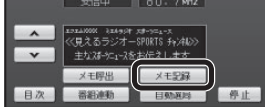

ページをメモに記録する／呼び出す

メモに記録する

- 表示中のページが、メモとして記録されます。(最大 20 件)
- ページの内容によっては、20 件記録できない場合があります。