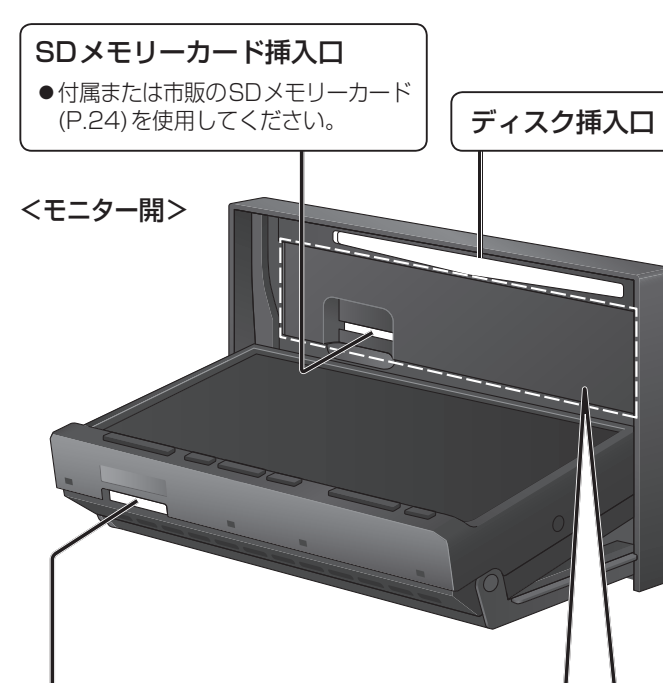

# 各部のなまえとはたらき

\*1 地上デジタル放送は、シーク選局できません。

**地図SDHCメモリーカード挿入口**

- お買い上げ時に、地図SDHCメモリーカード挿入済み。
- バージョンアップなど、必要なとき以外は取り出さないでください。

**■パネルを取り外すと mw250**

- パネルの取り外し・取り付けのしかたは →P.26

**miniB-CASカード挿入口**

**microSDカード挿入口**

- 地上デジタルTVチューナーの内部ソフトウェアバージョンアップに使用します。それ以外の用途には使用できません。

**お願い**

- カード挿入後、必ずパネルを取り付けてください。

はじめに  
各部のなまえとはたらき