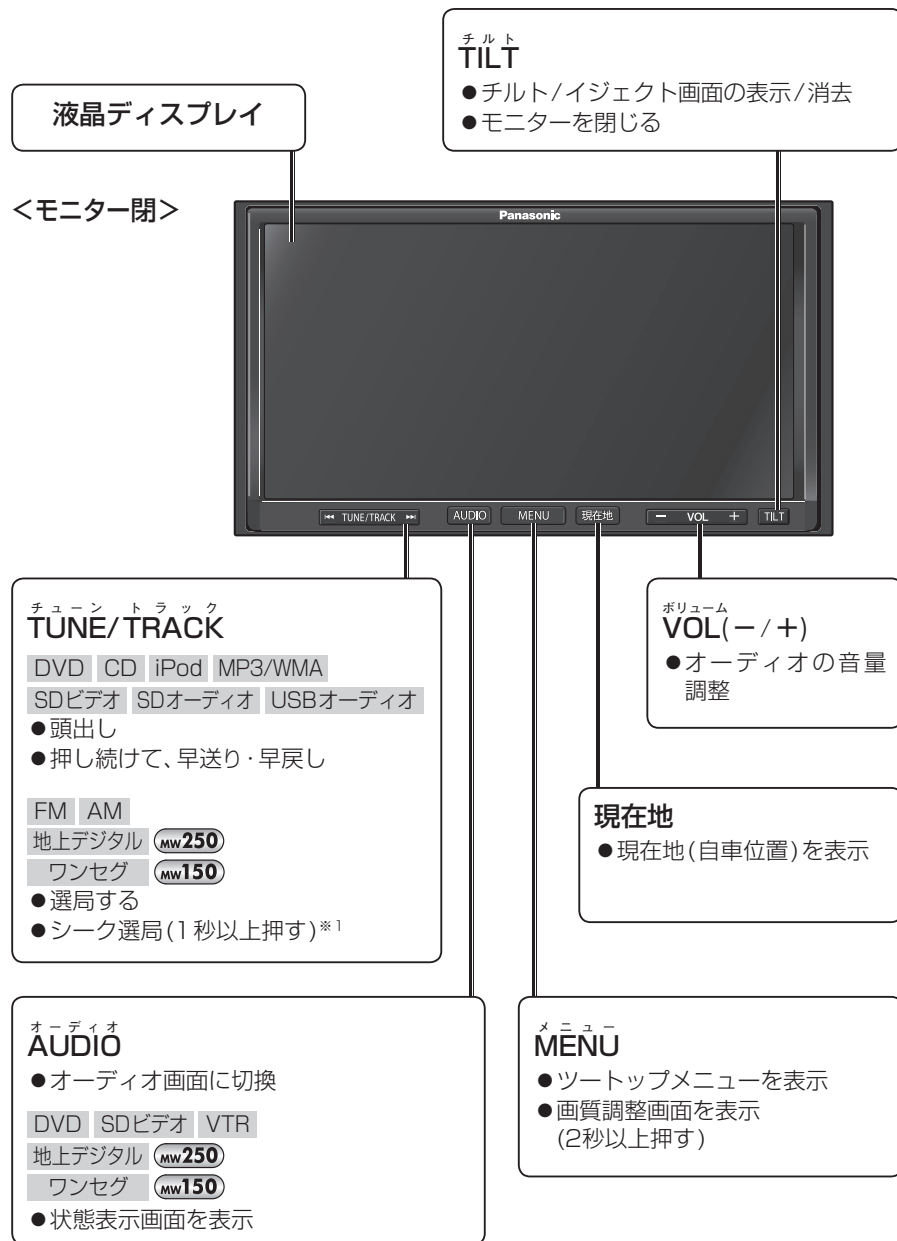

# 各部のなまえとはたらき

\*1 地上デジタル放送は、シーク選局できません。

**地図SDHCメモリーカード挿入口**

- お買い上げ時に、地図SDHCメモリーカード挿入済み。
- バージョンアップなど、必要なとき以外は取り出さないでください。

**■パネルを取り外すと mw250**

- パネルの取り外し・取り付けのしかたは →P.26

**miniB-CASカード挿入口**

**microSDカード挿入口**

- 地上デジタルTVチューナーの内部ソフトウェアバージョンアップに使用します。それ以外の用途には使用できません。

**お願い**

- カード挿入後、必ずパネルを取り付けてください。

はじめに  
各部のなまえとはたらき