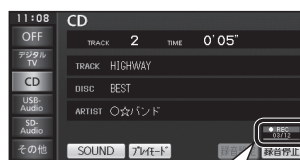

録音状態表示について

録音済み曲数 03/12 録音対象の曲数
録音の進捗状況(1曲ごと)

- REC (REC) : 録音中※2
- PAUSE (PAUSE) : 録音中断中※2 ※3
- STOP (STOP) : 録音停止中※2

※2 地図画面にも表示されます。

※3 下記のオーディオに切り換えた場合、録音が中断されます。

- ●SDオーディオ USBオーディオ iPod
- ●SDビデオ ワンセグ(mw150)

終了すると、自動的に録音が再開されます。

お願い

- ●録音中にエンジンを切ったり、SDメモリーカードやCDを取り出す場合は、録音を停止してください。

録音設定が「SELECT」の場合
(手動録音)

1 リストから曲を選び、**完了**を選ぶ

- ●複数の曲を選ぶこともできます。(再度選ぶと、解除されます。)
- ●全選択 : 全曲を選択
- ●全解除 : 選んだ曲を全て解除

2 (1曲も録音されていないCDの場合のみ)
はいを選ぶ

録音を停止するには
CD再生画面(左記)から
録音停止を選ぶ

CD録音時の制限について

- ●録音中に車のACCをOFFにすると、録音は停止されます。*4
- ●本機の動作が遅くなる場合があります。
- ●録音中は下記の操作ができません。
  - ・録音中の曲以外の再生
  - ・頭出し
  - ・早送り/早戻し
  - ・リピート/ランダム/スキップ
  - ・録音設定

※4 録音を停止された曲のデータは破棄されます。