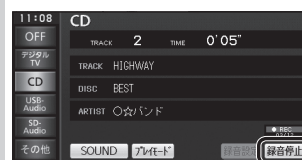

### 準備

- SDメモリーカードを本機に挿入してください。(P.25)
- 音楽CDの録音に関する設定→P.116

1 音楽CDを挿入する(P.27)

2 録音開始を選ぶ

3 録音設定が「ALL」の場合  
(CDダイレクト録音)

(1曲も録音されていないCDの場合のみ)  
**はい**を選ぶ

録音を停止するには  
CD再生画面から  
**録音停止**を選ぶ