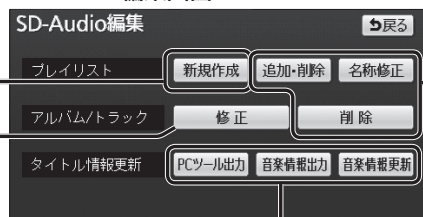

SDオーディオを再生する (SD-Audio)

プレイリストを編集する

SD-Audio再生画面(P.118)から**編集**を選べると、SD-Audio編集画面が表示されます。

お知らせ

- ●SDオーディオの編集を行うと、ALL再生(P.121)に切り換わります。

SD-Audio編集画面

アルバム・曲の情報を編集する(P.124)

本機のGracenoteデータベースにないタイトル情報を取得する(P.126)

プレイリストを作成する

SDメモリーカードに保存した曲の中から、目的に合わせて最大99のプレイリスト(ひとつのプレイリストあたり最大99曲)を作成できます。

1 SD-Audio編集画面(上記)から**新規作成**を選ぶ

2 名称を入力して、**完了**を選ぶ

- ●全角16文字(半角32文字)まで
- ●文字入力のしかた→P.164

3 表示するリストを選ぶ

- ●**アルバム**: アルバムをリスト表示
- ●**アーティスト**: アーティスト名をリスト表示
- ●**ジャンル**: ジャンルをリスト表示
- ●**プレイリスト**: プレイリストを表示
- ●**ALL**: 全ての曲をリスト表示(→手順6へ)

4 (アーティスト/ジャンルを選んだ場合)登録したい曲の**アーティスト/ジャンル**を選ぶ

- ●選んだアーティスト/ジャンルのアルバムリストが表示されます。

5 リストから**アルバム/プレイリスト**を選ぶ

- ●曲リストが表示されます。

6 登録したい曲を選ぶ

- ●複数の項目を選ぶこともできます。(再度選ぶと、解除されます。)
- ●**全選択**: 全曲を選択
- ●**全解除**: 選んだ曲を全て解除

7 登録候補を確認して、**登録**を選ぶ

8 続けて曲を追加する場合

はいを選ぶ

- ●手順3から同じ操作を繰り返します。

登録を完了する場合

いいえを選ぶ

- ●SD-Audio編集画面に戻ります。

プレイリストに曲を追加する

1 **追加・削除**を選ぶ

2 **プレイリスト**を選ぶ

3 **トラックを追加**を選ぶ

4 P.122「プレイリストを作成する」手順3~8と同じ操作で曲を追加する

プレイリストの曲を削除する

プレイリストから曲を消去しても、アルバムからは消去されません。

1 **追加・削除**を選ぶ

2 **プレイリスト**を選ぶ

3 **トラックを削除**を選ぶ

4 リストから曲を選び、**削除**を選ぶ

- ●複数の項目を選ぶこともできます。(再度選ぶと、解除されます。)
- ●**全選択**: 全曲を選択
- ●**全解除**: 選んだ曲を全て解除

5 **はい**を選ぶ

プレイリストを削除する

1 **追加・削除**を選ぶ

2 **プレイリスト**を選ぶ

3 **このプレイリストを削除**を選ぶ

4 **はい**を選ぶ

プレイリストの名称を変更する

1 SD-Audio編集画面(P.122)から**名称修正**を選ぶ

2 **プレイリスト**を選ぶ

3 名称を入力して、**完了**を選ぶ

- ●全角16文字(半角32文字)まで
- ●文字入力のしかた→P.164

アルバム/曲を削除する

本機で録音したアルバム、曲を選んで削除します。

- ●一度消去するとともに戻せません。消去は十分確認のうえ行ってください。
- ●消去中はエンジンを切らないでください。本機が正しく動作しなくなる場合があります。

1 SD-Audio編集画面(P.122)から**アルバム/トラックの削除**を選ぶ

2 表示するリストを選ぶ

- ●**アルバム**: アルバムをリスト表示
- ●**アーティスト**: アーティスト名をリスト表示
- ●**ジャンル**: ジャンルをリスト表示

3 (アーティスト/ジャンルを選んだ場合)**削除したいアルバム・曲を含むアーティスト/ジャンル**を選ぶ

- ●アルバムのリストが表示されます。

4 リストから**アルバム**を選ぶ

- ●アルバムのタイトル情報が表示されます。

5 **アルバムを削除する場合**

1 **このアルバムを削除**を選ぶ

2 **はい**を選ぶ

曲を削除する場合

トラックを削除を選ぶ

→左記「プレイリストの曲を削除する」手順4へ

お知らせ

- ●本機で録音した音楽データ以外は削除できません。
- ●消去した曲がプレイリスト(P.122)に登録されている場合は、プレイリストからも消去されます。