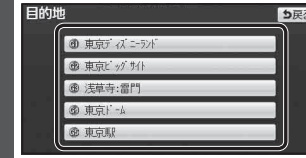

- 電話番号が表示されます。

お知らせ

- 電話番号の情報が登録ポイントのみ選択できます。
- 局番の間の「-」は表示されません。