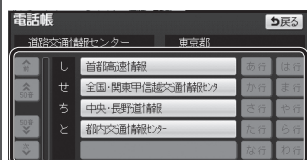

- 電話番号が表示されます。

お知らせ

- 局番の間の「-」は表示されません。