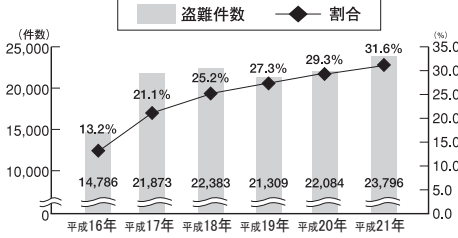

カーナビゲーションを購入された皆様に伝えたいことがあります

今カーナビが危ない!

全国で22分に1台のカーナビが盗難被害に遭っています。

カーナビゲーションの盗難被害状況

部品ねらい被害におけるカーナビ盗難の件数と割合

出典:警察庁犯罪統計
平成21年は暫定値