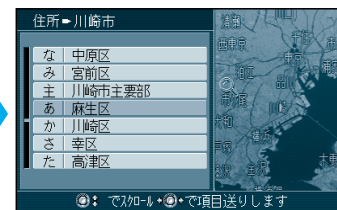

行き先を探す

住所で探す

住所から行き先を探します。

1 メニュー画面 **行き先** から **住所** を選ぶ

2 県名・都市名(政令指定都市名)を選ぶ

3 市区町村を選ぶ

4 町名を選ぶ

5 丁目、番地を選ぶ

6 号を選ぶ

地図が表示されます。

7 **行き先設定** を選ぶ

サブメニュー

ルート探索を開始します。

お知らせ

手順7でサブメニューを消すときは、**戻る** を押ししてください。
手順7で **経由地設定** を選ぶと、経由地に設定してルートを探します。**ポイント登録** を選ぶと、ポイントとして登録します。
町名までしかわからないときは、**主要部** を選ぶと、その地域の地図を表示します。
市区町村のあとに、大字または小字を選ぶ場合があります。

ジャンルで探す

公共施設などジャンルから名称を絞り込んで行き先を探します。

1 メニュー画面 **行き先** から **ジャンル** を選ぶ

2 ジャンルを選ぶ

3 県名を選ぶ

4 施設名を選ぶ

地図が表示されます。

5 **行き先設定** を選ぶ