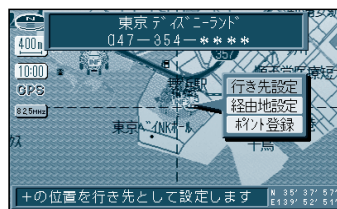

ジャンルで探す

公共施設などジャンルから名称を絞り込んで行き先を探します。

1 メニュー画面 **行き先** から **ジャンル** を選ぶ

2 ジャンルを選ぶ

3 県名を選ぶ

4 施設名を選ぶ

地図が表示されます。

5 **行き先設定** を選ぶ

ルート探索を開始します。

お知らせ

手順5でサブメニューを消すときは、**戻る** を押ししてください。
手順5で **経由地設定** を選ぶと、経由地に設定してルートを探します。**ポイント登録** を選ぶと、ポイントとして登録します。

ジョイスティックで選んで、
押しで決定
メニュー画面を表示

	公共	交通	文化	遊・泊	買い物	スポット
ジャンル一覧表	役所 警察署 病院 公園 JAF	駅 交差点 空港 フェリー 高速IC・SA・PA 有料IC 道の駅	名所・旧跡 神社・寺 城・城跡 美術・博物・資料館 ホール スタジアム	ホテル 動物園・植物園 水族館 ゴルフ場 温泉 スキー場 遊園地 キャンプ場	デパート	VISA C&C CLUB 3Dランドマーク 観光スポット