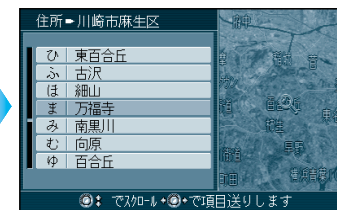

行き先を探す

住所で探す

住所から行き先を探します。

1 メニュー画面 **行き先** から **住所** を選ぶ

2 県名・都市名(政令指定都市名)を選ぶ

3 市区町村を選ぶ

4 町名を選ぶ

5 丁目、番地を選ぶ

6 号を選ぶ

地図が表示されます。

7 **行き先設定** を選ぶ

サブメニュー

ルート探索を開始します。

お知らせ

手順7でサブメニューを消すときは、**戻る** を押ししてください。
手順7で **経由地設定** を選ぶと、経由地に設定してルートを探します。**ポイント登録** を選ぶと、ポイントとして登録します。
町名までしかわからないときは、**主要部** を選ぶと、その地域の地図を表示します。
市区町村のあとに、大字または小字を選ぶ場合があります。

ジャンルで探す

公共施設などジャンルから名称を絞り込んで行き先を探します。

1 メニュー画面 **行き先** から **ジャンル** を選ぶ

2 ジャンルを選ぶ

3 県名を選ぶ

4 施設名を選ぶ

地図が表示されます。

5 **行き先設定** を選ぶ