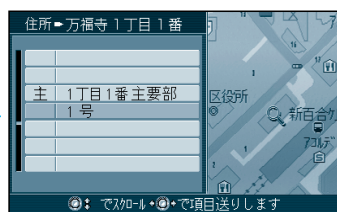

行き先を探す

住所で探す

住所から行き先を探します。

1 メニュー画面 **行き先** から **住所** を選ぶ

2 県名・都市名(政令指定都市名)を選ぶ

3 市区町村を選ぶ

4 町名を選ぶ

5 丁目、番地を選ぶ

6 号を選ぶ

地図が表示されます。

7 **行き先設定** を選ぶ

サブメニュー

ルート探索を開始します。

お知らせ

手順7でサブメニューを消すときは、**戻る** を押ししてください。
手順7で **経由地設定** を選ぶと、経由地に設定してルートを探します。**ポイント登録** を選ぶと、ポイントとして登録します。
町名までしかわからないときは、**主要部** を選ぶと、その地域の地図を表示します。
市区町村のあとに、大字または小字を選ぶ場合があります。