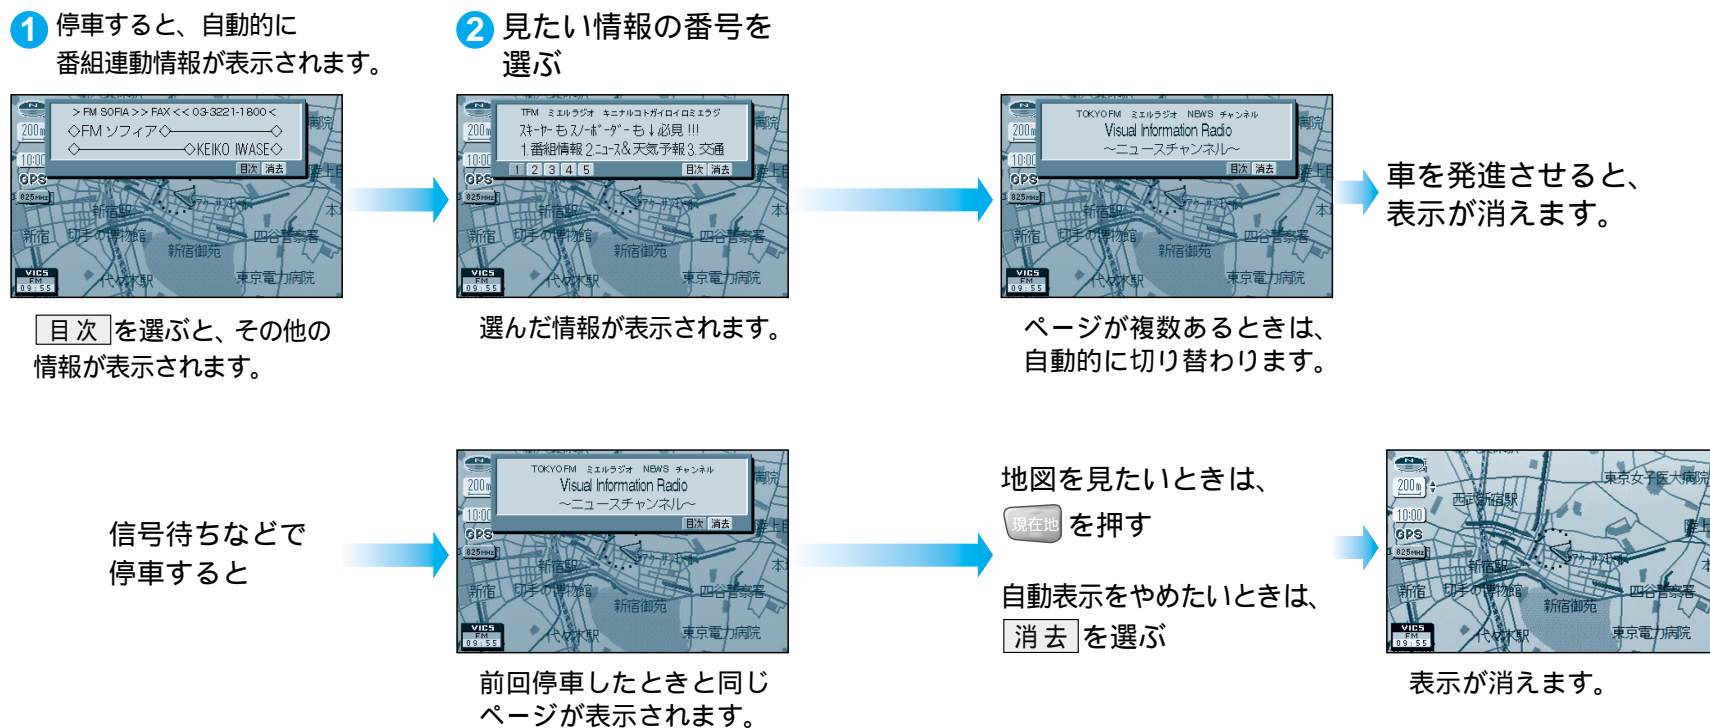

FM文字多重放送とは

FM文字多重放送は、FMラジオの音声電波と同時に文字やデータなどを送信しています。現在放送されている内容（曲名やアーティスト名など：番組連動情報）のほか、ニュースや天気予報などの独立したチャンネル情報も見るすることができます。

準備 FM文字多重情報を提供している放送局を選局してください。（☞88ページ）

← FMチューナーの受信状態（4段階表示：0～3本）

← 文字多重放送の番組連動情報（曲名やグループ名などを表示）

FM文字多重放送の文字情報/図形情報を見る

FM文字多重放送を自動的に表示させる

停車中にFM文字多重の文字情報を表示させることができます。（設定のしかた ☞102ページ）

別売のVICSビーコン受信機・自立航法ユニットを接続していない場合は、停車、走行中の認識が正しくされないことがあります。

お知らせ

リモコンでページを切り替えると自動ページ切り替えは行われなくなります。VICSの文字情報は表示されません。ネット選局により周波数が変わったときには、番組連動情報を表示します。ニュースなどの内容は、表示するまでに多少時間がかかることがあります。（文字データの読み込みに時間がかかるため）VICSビーコン受信機・自立航法ユニットを接続していない場合、走行中にFMインフォメーションが消えないことがあります。そのときは安全な場所に停車して、**消去** を選んでください。**消去** を選ぶと、次回からFM多重の文字情報は自動表示されません。自動表示させるには、FMインフォメーションを「する」に設定してください。（☞102ページ）