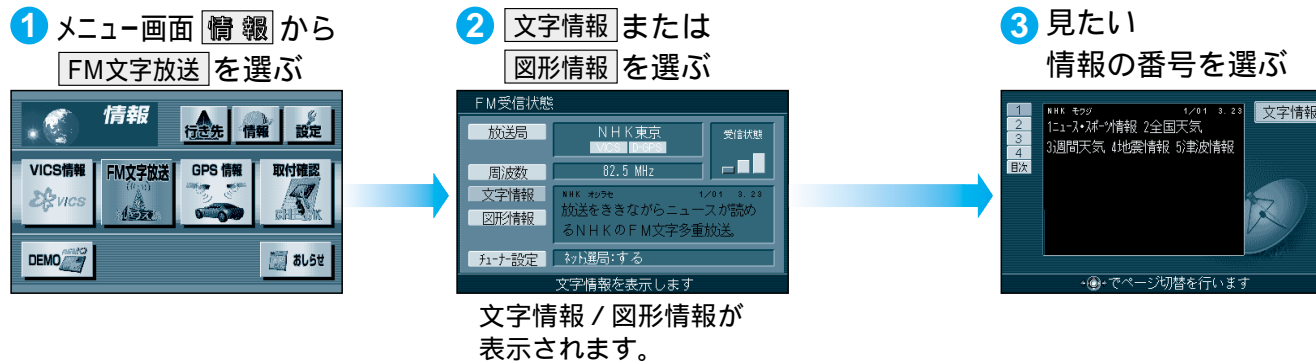

FM文字多重放送とは

FM文字多重放送は、FMラジオの音声電波と同時に文字やデータなどを送信しています。現在放送されている内容（曲名やアーティスト名など：番組連動情報）のほか、ニュースや天気予報などの独立したチャンネル情報も見るすることができます。

準備 FM文字多重情報を提供している放送局を選局してください。（☞88ページ）

← FMチューナーの受信状態（4段階表示：0～3本）

← 文字多重放送の番組連動情報（曲名やグループ名などを表示）

FM文字多重放送の文字情報/図形情報を見る

FM文字多重放送を自動的に表示させる

停車中にFM文字多重の文字情報を表示させることができます。（設定のしかた ☞102ページ）

別売のVICSビーコン受信機・自立航法ユニットを接続していない場合は、停車、走行中の認識が正しくされないことがあります。

お知らせ

リモコンでページを切り替えると自動ページ切り替えは行われなくなります。VICSの文字情報は表示されません。ネット選局により周波数が変わったときには、番組連動情報を表示します。ニュースなどの内容は、表示するまでに多少時間がかかることがあります。（文字データの読み込みに時間がかかるため）VICSビーコン受信機・自立航法ユニットを接続していない場合、走行中にFMインフォメーションが消えないことがあります。そのときは安全な場所に停車して、**消去** を選んでください。**消去** を選ぶと、次回からFM多重の文字情報は自動表示されません。自動表示させるには、FMインフォメーションを「する」に設定してください。（☞102ページ）