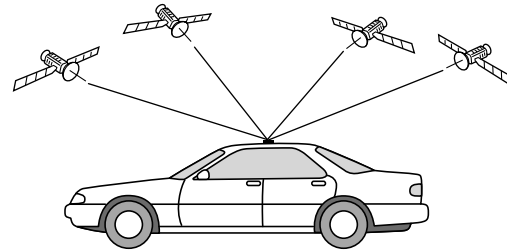

別売品について

室外用のGPSアンテナ(5 m)を接続する

品番 : CA-GP50D

本機に付属の室内用GPSアンテナでGPS信号を受信しにくいときにご利用ください。

付属の室内用GPSアンテナの場合

受信しにくい場合があります

別売の室外用GPSアンテナの場合

受信しやすくなります

FMトランスミッターを接続する

品番 : CY-ZFM10D

テレビの音声を車載のFMラジオを通して聞くことができます。

お知らせ

FMトランスミッターからはステレオコンポジット信号が出力されますが、テレビ音声はモノラルです。

AVコードでビデオと接続する

品番 : CA-L093D

ビデオカメラなどを接続して、ビデオの映像を見ることができます。