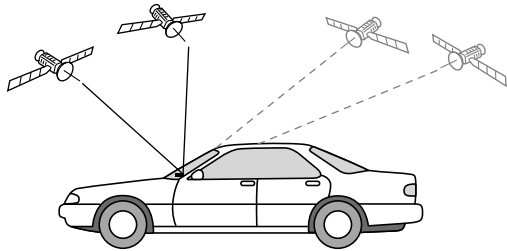

別売品について

室外用のGPSアンテナ(5 m)を接続する

品番 : CA-GP50D

本機に付属の室内用GPSアンテナでGPS信号を受信しにくいときにご利用ください。

付属の室内用GPSアンテナの場合

受信しにくい場合があります

別売の室外用GPSアンテナの場合

受信しやすくなります

FMトランスミッターを接続する

品番 : CY-ZFM10D

テレビの音声を車載のFMラジオを通して聞くことができます。

お知らせ

FMトランスミッターからはステレオコンポジット信号が出力されますが、テレビ音声はモノラルです。

AVコードでビデオと接続する

品番 : CA-L093D

ビデオカメラなどを接続して、ビデオの映像を見ることができます。