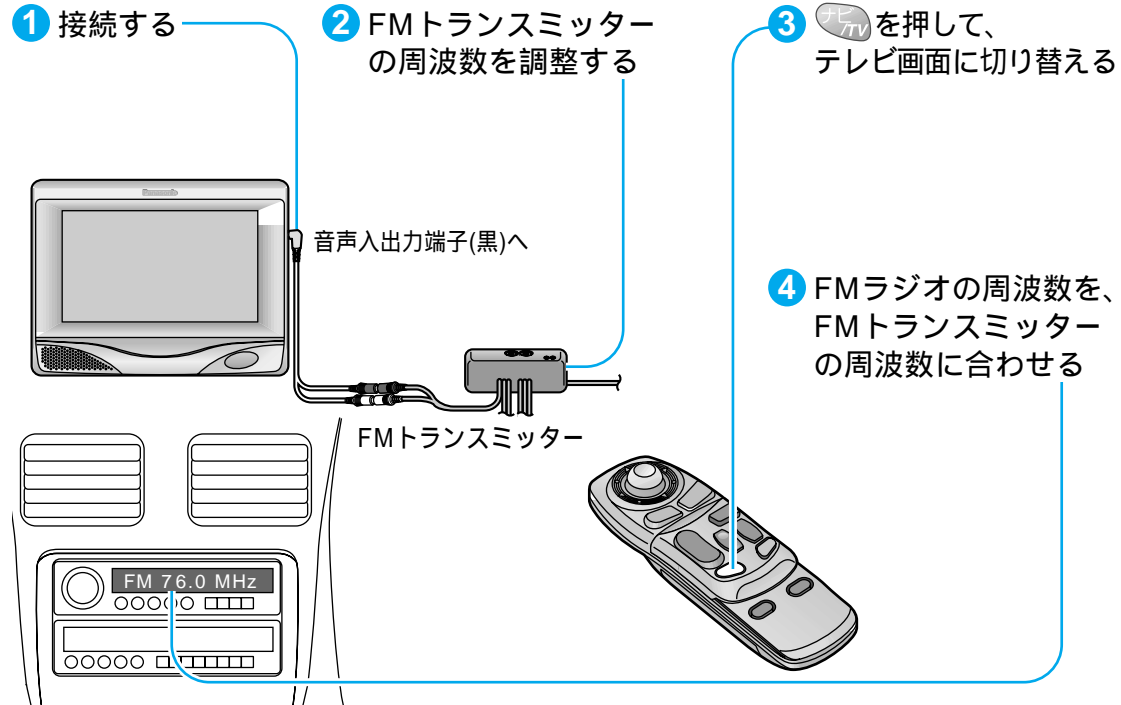

別売品について

室外用のGPSアンテナ(5 m)を接続する

品番 : CA-GP50D

本機に付属の室内用GPSアンテナでGPS信号を受信しにくいときにご利用ください。

付属の室内用GPSアンテナの場合

受信しにくい場合があります

別売の室外用GPSアンテナの場合

受信しやすくなります

FMトランスミッターを接続する

品番 : CY-ZFM10D

テレビの音声を車載のFMラジオを通して聞くことができます。

お知らせ

FMトランスミッターからはステレオコンポジット信号が出力されますが、テレビ音声はモノラルです。

AVコードでビデオと接続する

品番 : CA-L093D

ビデオカメラなどを接続して、ビデオの映像を見ることができます。