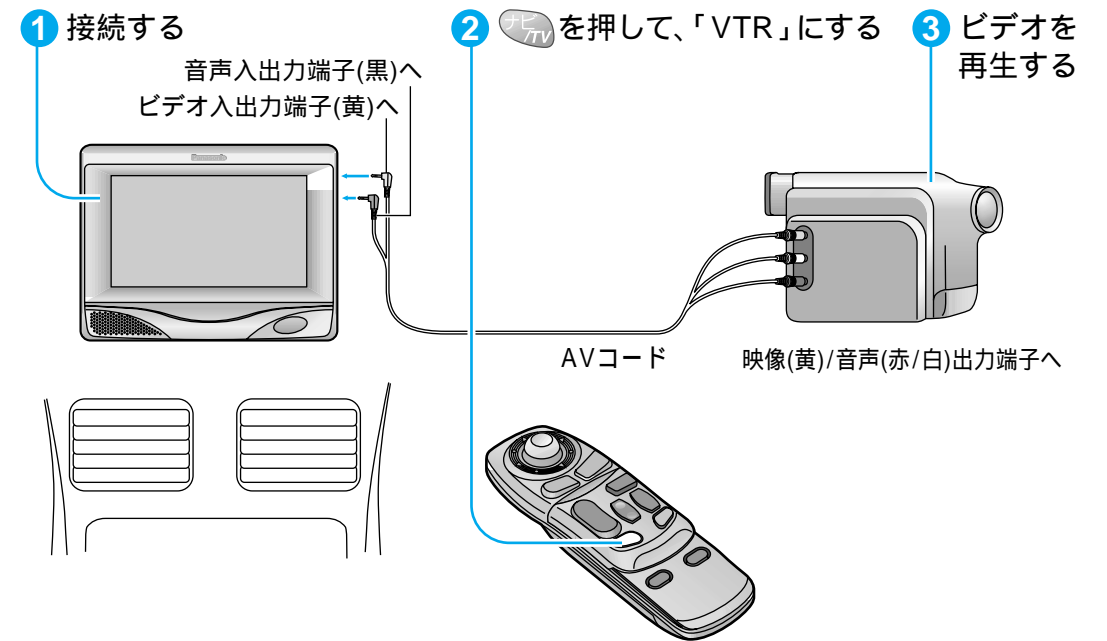

別売品について

室外用のGPSアンテナ(5 m)を接続する

品番 : CA-GP50D

本機に付属の室内用GPSアンテナでGPS信号を受信しにくいときにご利用ください。

付属の室内用GPSアンテナの場合

受信しにくい場合があります

別売の室外用GPSアンテナの場合

受信しやすくなります

FMトランスミッターを接続する

品番 : CY-ZFM10D

テレビの音声を車載のFMラジオを通して聞くことができます。

お知らせ

FMトランスミッターからはステレオコンポジット信号が出力されますが、テレビ音声はモノラルです。

AVコードでビデオと接続する

品番 : CA-L093D

ビデオカメラなどを接続して、ビデオの映像を見ることができます。