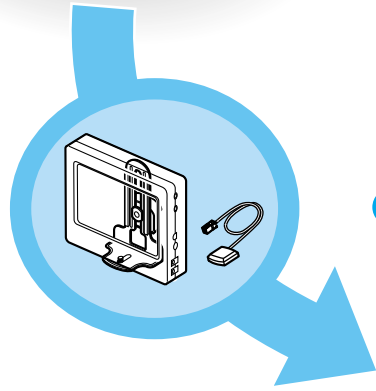

ポータブルナビ用のせかえキットを使う

品番：CA-FN20D

車から別の車へ簡単に移しかえることができます。

- 1 接続されているコードを全て取りはずし、ナビゲーション本体をワンタッチ着脱シューごと取りはずす

取りはずすのは
ナビゲーション本体
(取付ステー/ワンタッチ着脱シュー)
GPSアンテナ

- 2 別の車に取り付けた、のせかえキットに、ナビゲーション本体とGPSアンテナを接続する

別の車へ
のせかえ完了

のせかえキット
スタンドベース
GPSアンテナ用台座
TV・FM多重用アンテナ
電源コード

ポータブルナビ用オンダッシュスタンドを使う

品番：CA-FN15D

ナビゲーション本体から取付ステーを取りはずさないで、ディスクの出し入れができます。

ナビゲーション本体の取り付けかた

ディスクの出し入れのしかた

接続されているコードは、全て取りはずしてください。