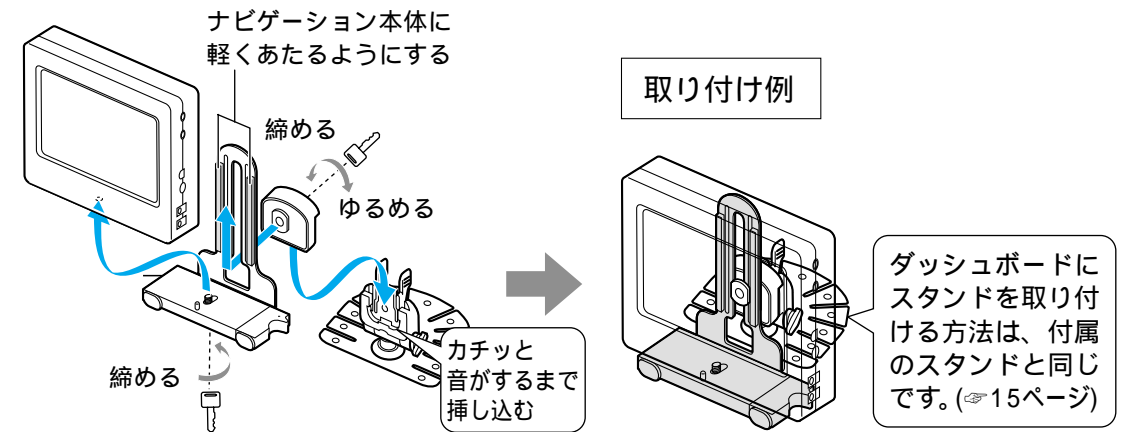

ポータブルナビ用のせかえキットを使う

品番：CA-FN20D

車から別の車へ簡単に移しかえることができます。

- 1 接続されているコードを全て取りはずし、ナビゲーション本体をワンタッチ着脱シューごと取りはずす

取りはずすのは
ナビゲーション本体
(取付ステー/ワンタッチ着脱シュー)
GPSアンテナ

- 2 別の車に取り付けた、のせかえキットに、ナビゲーション本体とGPSアンテナを接続する

別の車へ
のせかえ完了

のせかえキット
スタンドベース
GPSアンテナ用台座
TV・FM多重用アンテナ
電源コード

ポータブルナビ用オンダッシュスタンドを使う

品番：CA-FN15D

ナビゲーション本体から取付ステーを取りはずさないで、ディスクの出し入れができます。

ナビゲーション本体の取り付けかた

ディスクの出し入れのしかた

接続されているコードは、全て取りはずしてください。