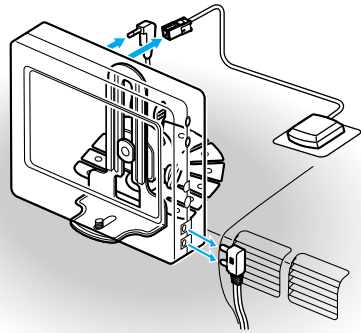

ポータブルナビ用のせかえキットを使う

品番：CA-FN20D

車から別の車へ簡単に移しかえることができます。

- 1 接続されているコードを全て取りはずし、ナビゲーション本体をワンタッチ着脱シューごと取りはずす

取りはずすのは
ナビゲーション本体
(取付ステー/ワンタッチ着脱シュー)
GPSアンテナ

- 2 別の車に取り付けた、のせかえキットに、ナビゲーション本体とGPSアンテナを接続する

別の車へ
のせかえ完了

のせかえキット
スタンドベース
GPSアンテナ用台座
TV・FM多重用アンテナ
電源コード

ポータブルナビ用オンダッシュスタンドを使う

品番：CA-FN15D

ナビゲーション本体から取付ステーを取りはずさないで、ディスクの出し入れができます。

ナビゲーション本体の取り付けかた

ディスクの出し入れのしかた

接続されているコードは、全て取りはずしてください。