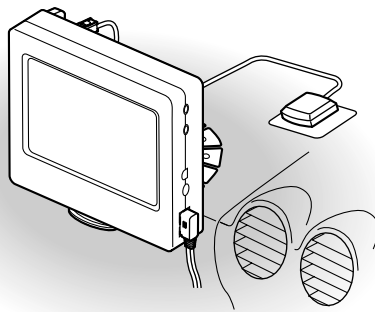

ポータブルナビ用のせかえキットを使う

品番：CA-FN20D

車から別の車へ簡単に移しかえることができます。

- 1 接続されているコードを全て取りはずし、ナビゲーション本体をワンタッチ着脱シューごと取りはずす

取りはずすのは
ナビゲーション本体
(取付ステー/ワンタッチ着脱シュー)
GPSアンテナ

- 2 別の車に取り付けた、のせかえキットに、ナビゲーション本体とGPSアンテナを接続する

別の車へ
のせかえ完了

のせかえキット
スタンドベース
GPSアンテナ用台座
TV・FM多重用アンテナ
電源コード

ポータブルナビ用オンダッシュスタンドを使う

品番：CA-FN15D

ナビゲーション本体から取付ステーを取りはずさないで、ディスクの出し入れができます。

ナビゲーション本体の取り付けかた

ディスクの出し入れのしかた

接続されているコードは、全て取りはずしてください。