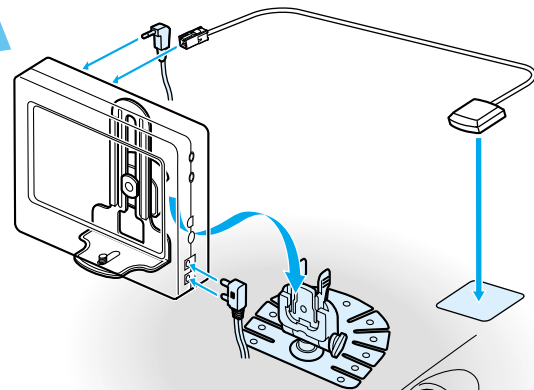

ポータブルナビ用のせかえキットを使う

品番：CA-FN20D

車から別の車へ簡単に移しかえることができます。

- 1 接続されているコードを全て取りはずし、ナビゲーション本体をワンタッチ着脱シューごと取りはずす

取りはずすのは
ナビゲーション本体
(取付ステー/ワンタッチ着脱シュー)
GPSアンテナ

- 2 別の車に取り付けた、のせかえキットに、ナビゲーション本体とGPSアンテナを接続する

別の車へ
のせかえ完了

のせかえキット
スタンドベース
GPSアンテナ用台座
TV・FM多重用アンテナ
電源コード

ポータブルナビ用オンダッシュスタンドを使う

品番：CA-FN15D

ナビゲーション本体から取付ステーを取りはずさないで、ディスクの出し入れができます。

ナビゲーション本体の取り付けかた

ディスクの出し入れのしかた

接続されているコードは、全て取りはずしてください。