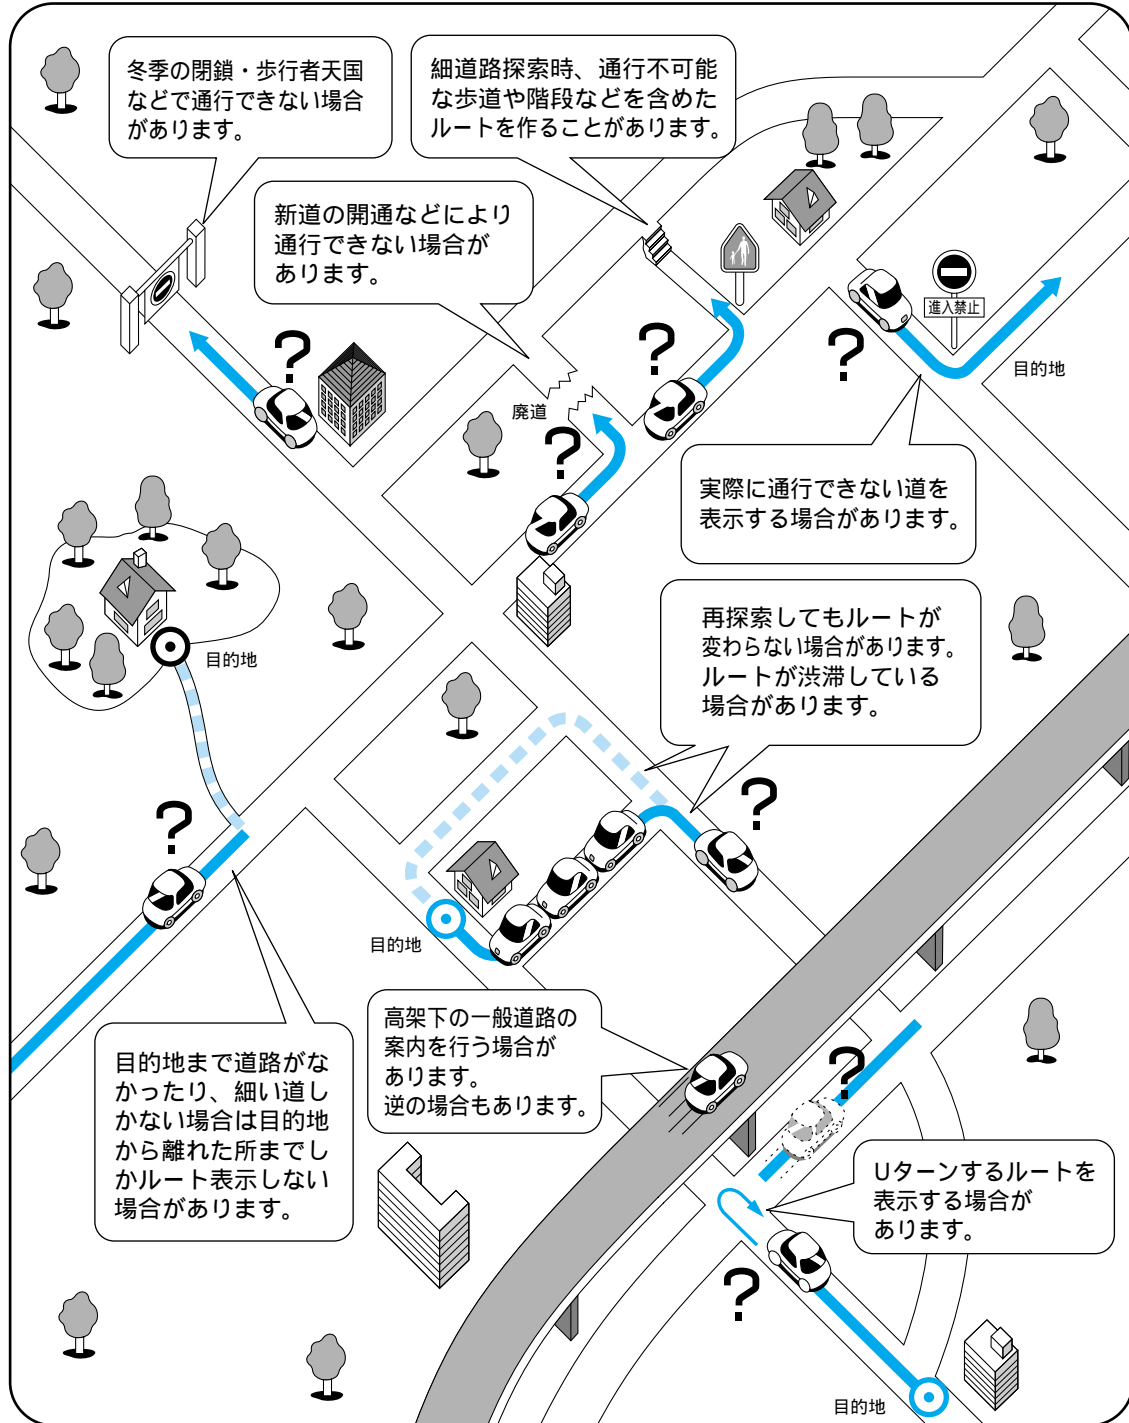

# ナビゲーションシステムとは

## ルート探索について

次のような場合は、故障ではありません。

## ルート案内について

次のような場合は、故障ではありません。

交差点で曲がるのに、案内されない場合があります。交差点名称が案内されない場合もあります。

右左折案内が実際の道路形状と異なる案内をすることがあります。

案内ルートをはずれて手前の交差点等で曲がったときなどに音声案内される場合があります。

方面案内が表示/案内されない高速道路・有料道路があります。

交差点拡大図が実際の道路形状と合わないことがあります。

案内距離が多少ずれることがあります。

ナビゲーションシステムとは必要ときに