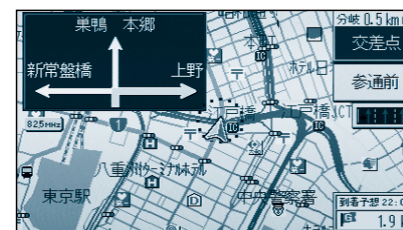

## ナビゲーションの操作編

本機の取り付けかた  
ナビゲーションの操作方法  
テレビの見かた  
DVDビデオの再生のしかた  
別売品について  
を説明しています。

読みたいところを探すときに、ご利用ください。

もくじ	4
さくいん (メニュー一覧から)	152
さくいん (50音順)	154

### 見やすい地図表示

「方面看板表示」、「レーンガイド表示」を搭載し、さらに便利になったドライビングバーチャルシティマップ