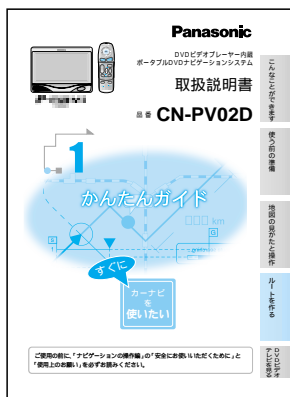

# はじめに (取扱説明書の構成)

この説明書と、別冊の「かんたんガイド」をよくお読みのうえ、正しくお使いください。

## ナビゲーションの操作編

本機の取り付けかた  
ナビゲーションの操作方法  
テレビの見かた  
DVDビデオの再生のしかた  
別売品について  
を説明しています。

読みたいところを探すときに、ご利用ください。

もくじ	4
さくいん (メニュー一覧から)	152
さくいん (50音順)	154